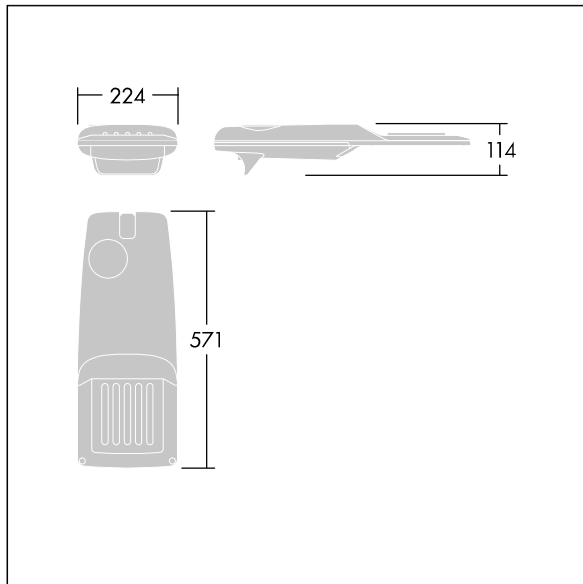

Isaro Pro

THORN

96275988 IP 24L70-740 EWR M BS 3550 CL2 T76F ->

Isaro Pro

Lanterne d'éclairage routier LED moderne (Small) avec 24 LED alimentées en 700mA avec une optique Route extra large. Programmable Driver. Classe électrique II, IP66, IK09. Corps : aluminium (EN AC-44300) fonderie, thermopoudré gris anthracite 900 sablé texturé. Emmanchement : aluminium (EN AC-44300), fonderie thermopoudré gris anthracite 900 sablé. Fermeture : verre ép. 5 mm. Visserie : Acier inox. Livré avec un adaptateur à emmanchement de Ø 76 mm pré-installé pour un montage top, inclinaison de 5° Equipé d'un 50% circuit de réduction de puissance, qui entre en vigueur 3 heures avant et 5 heures après un minuit calculé. Il peut être désactivé à l'installation avec un interrupteur interne facilement accessible. Pré-câblé avec 8 m de câble. Livré avec LED 4 000 K. Protection contre les surtensions : 10 kV en mode commun single pulse et 8 kV en mode commun multipulse; 6 kV en mode différentiel multipulse. Si un système DALI est connecté: 6 kV en mode mode commun et mode différentiel multipulse.

Dimensions : 571 x 224 x 114 mm
Puissance du luminaire: 51,1 W
Flux lumineux du luminaire: 7751 lm
Efficacité lumineuse du luminaire: 152 lm/W
Poids : 6,49 kg
Scx : 0.05 m²

TLG_ISRP_F_PDB_ANT.jpg

TLG_ISRP_M_LD1.wmf