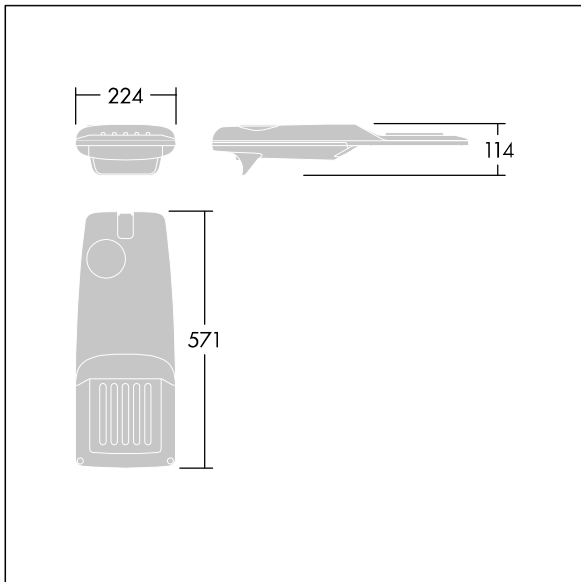

# THORN

96275924 IP 24L35-740 EWR M BS 3550 CL2 M76 ANT

## Isaro Pro

Lanterne d'éclairage routier LED moderne (Small) avec 24 LED alimentées en 350mA avec une optique Route extra large. Programmable Driver. Classe électrique II, IP66, IK09. Corps : aluminium (EN AC-44300) fonderie, thermopoudré gris anthracite 900 sablé texturé. Emmanchement : aluminium (EN AC-44300), fonderie thermopoudré gris anthracite 900 sablé. Fermeture : verre ép. 5 mm. Visserie : Acier inox. Livré avec un adaptateur d'emmanchement Ø 60 mm qui convient pour montage top (inclinaison 0°/5°/10°) ou latéral (inclinaison -20°/-15°/-10°/-5°/0°). Equipé d'un 50% circuit de réduction de puissance, qui entre en vigueur 3 heures avant et 5 heures après un minuit calculé. Il peut être désactivé à l'installation avec un interrupteur interne facilement accessible. Livré avec LED 4 000 K. Protection contre les surtensions : 10 kV en mode commun single pulse et 8 kV en mode commun multipulse; 6 kV en mode différentiel multipulse. Si un système DALI est connecté: 6 kV en mode mode commun et mode différentiel multipulse.

TLG\_ISRP\_F\_PDB\_ANT.jpg

Dimensions : 571 x 224 x 114 mm  
Puissance du luminaire: 25,7 W  
Flux lumineux du luminaire: 4197 lm  
Efficacité lumineuse du luminaire: 163 lm/W  
Poids : 5,53 kg  
Scx : 0.05 m<sup>2</sup>