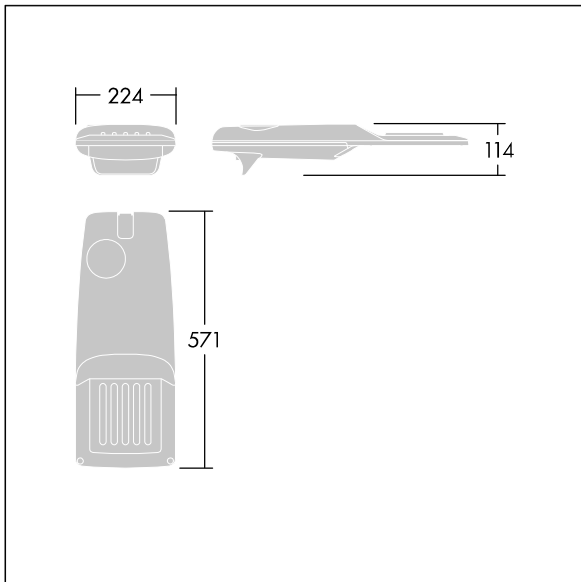

Isaro Pro

THORN

96275923 IP 24L35-740 EWR M BS 3550 CL2 M60 ANT

Isaro Pro

Lanterne d'éclairage routier LED moderne (Small) avec 24 LED alimentées en 350mA avec une optique Route extra large. Programmable Driver. Classe électrique II, IP66, IK09. Corps : aluminium (EN AC-44300) fonderie, thermopoudré gris anthracite 900 sablé texturé. Emmanchement : aluminium (EN AC-44300), fonderie thermopoudré gris anthracite 900 sablé. Fermeture : verre ép. 5 mm. Visserie : Acier inox. Livré avec un adaptateur d'emmanchement Ø 60 mm qui convient pour montage top (inclinaison 0°/5°/10°/15°/20°) ou latéral (inclinaison -15°/-10°/-5°/0°/5°/10°/15°). Equipé d'un 50% circuit de réduction de puissance, qui entre en vigueur 3 heures avant et 5 heures après un minuit calculé. Il peut être désactivé à l'installation avec un interrupteur interne facilement accessible. Livré avec LED 4 000 K. Protection contre les surtensions : 10 kV en mode commun single pulse et 8 kV en mode commun multipulse; 6 kV en mode différentiel multipulse. Si un système DALI est connecté: 6 kV en mode mode commun et mode différentiel multipulse.

TLG_ISRP_F_PDB_ANT.jpg

Dimensions : 571 x 224 x 114 mm
Puissance du luminaire: 25,7 W
Flux lumineux du luminaire: 4197 lm
Efficacité lumineuse du luminaire: 163 lm/W
Poids : 5,53 kg
Scx : 0.05 m²

TLG_ISRP_M_LD1.wmf