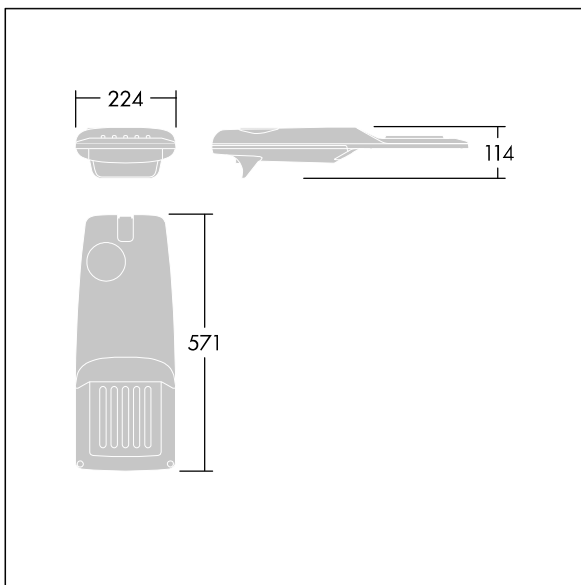

Isaro Pro

THORN

96275905 IP 24L70-740 WR M BS 3550 CL2 M60 ANT

Isaro Pro

Lanterne d'éclairage routier LED moderne (Small) avec 24 LED alimentées en 700mA avec une optique Route large. Programmable Driver. Classe électrique II, IP66, IK09.
Corps : aluminium (EN AC-44300) fonderie, thermopoudré gris anthracite 900 sablé texturé. Emmanchement : aluminium (EN AC-44300), fonderie thermopoudré gris anthracite 900 sablé. Fermeture : verre ép. 5 mm. Visserie : Acier inox. Livré avec un adaptateur d'emmanchement Ø 60 mm qui convient pour montage top (inclinaison 0°/5°/10°/15°/20°) ou latéral (inclinaison -15°/-10°/-5°/0°/5°/10°/15°). Equipé d'un 50% circuit de réduction de puissance, qui entre en vigueur 3 heures avant et 5 heures après un minuit calculé. Il peut être désactivé à l'installation avec un interrupteur interne facilement accessible. Livré avec LED 4 000 K. Protection contre les surtensions : 10 kV en mode commun single pulse et 8 kV en mode commun multipulse; 6 kV en mode différentiel multipulse. Si un système DALI est connecté: 6 kV en mode mode commun et mode différentiel multipulse.

TLG_ISRP_F_PDB_ANT.jpg

Dimensions : 571 x 224 x 114 mm
Puissance du luminaire: 51,1 W
Flux lumineux du luminaire: 7919 lm
Efficacité lumineuse du luminaire: 155 lm/W
Poids : 5,53 kg
Scx : 0.05 m²

TLG_ISRP_M_LD1.wmf