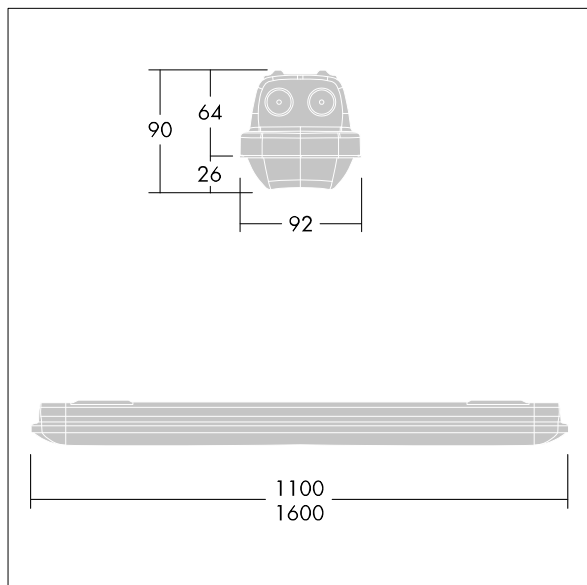

Aquaforce Pro

THORN

96630975 AQFPRO S LED5200-840 PC MB HF QC3

Aquaforce Pro

Luminaire LED IP66, résistant à la poussière et à l'humidité. Electronique, non gradable. Avec distribution lumineuse medium. Classe électrique I. Corps : Polycarbonate (PC) gris clair. Diffuseur : Polycarbonate (PC) opale haute transmission avec prismes de réfraction. Mécanisme breveté, EasyClick, pour la fixation du diffuseur sans clips. Installation en plafonnier ou en suspension. Supports à fixation rapide fournis pour une installation en plafonnier. Convient pour installation au plafond ou au mur (verticalement et horizontalement). Kits de fixation pour suspension par conduit, chaîne et caténaire disponibles en accessoires. Equipé d'une connexion électrique à installation rapide Température ambiante : -20°C à +33°C. Livré avec LED 4 000 K..

Dimensions : 1100 x 92 x 90 mm
Puissance du luminaire: 37,8 W
Flux lumineux du luminaire: 5220 lm
Efficacité lumineuse du luminaire: 138 lm/W
Poids : 1,73 kg

TLG_AQUP_F_PDB_QC.jpg

TLG_AQUP_M_LD1.wmf

Toutes les valeurs marquées d'un * sont des valeurs nominales. Thorn utilise des composants testés et éprouvés, en provenance des meilleurs fournisseurs. Dans certains cas isolés, il se peut qu'il y ait des pannes de nature technologique au niveau des LED individuels, pendant le cycle de vie nominal du produit. Les normes internationales fixent la tolérance du flux initial et de la charge associée à $\pm 10\%$. Sauf indication contraire, les valeurs sont applicables pour une température ambiante de 25 °C.