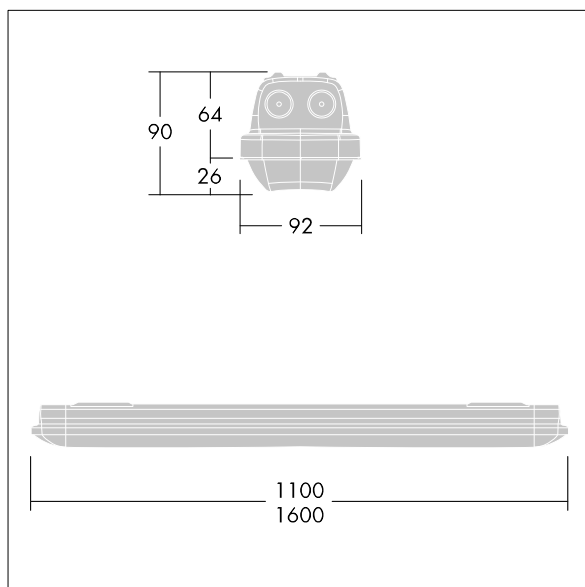

Aquaforce Pro

THORN

96630973 AQFPRO S LED4300-840 PC MB HF QC3

Aquaforce Pro

Luminaire LED IP66, résistant à la poussière et à l'humidité. Electronique, non gradable. Avec distribution lumineuse medium. Classe électrique I. Corps : Polycarbonate (PC) gris clair. Diffuseur : Polycarbonate (PC) opale haute transmission avec prismes de réfraction. Mécanisme breveté, EasyClick, pour la fixation du diffuseur sans clips. Installation en plafonnier ou en suspension. Supports à fixation rapide fournis pour une installation en plafonnier. Convient pour installation au plafond ou au mur (verticalement et horizontalement). Kits de fixation pour suspension par conduit, chaîne et caténaire disponibles en accessoires. Equipé d'une connexion électrique à installation rapide Température ambiante : -20°C à +35°C. Livré avec LED 4 000 K..

Dimensions : 1100 x 92 x 90 mm
Puissance du luminaire: 30,2 W
Flux lumineux du luminaire: 4400 lm
Efficacité lumineuse du luminaire: 146 lm/W
Poids : 1,73 kg

TLG_AQUP_F_PDB_QC.jpg

TLG_AQUP_M_LD1.wmf

Toutes les valeurs marquées d'un * sont des valeurs nominales. Thorn utilise des composants testés et éprouvés, en provenance des meilleurs fournisseurs. Dans certains cas isolés, il se peut qu'il y ait des pannes de nature technologique au niveau des LED individuels, pendant le cycle de vie nominal du produit. Les normes internationales fixent la tolérance du flux initial et de la charge associée à $\pm 10\%$. Sauf indication contraire, les valeurs sont applicables pour une température ambiante de 25 °C.