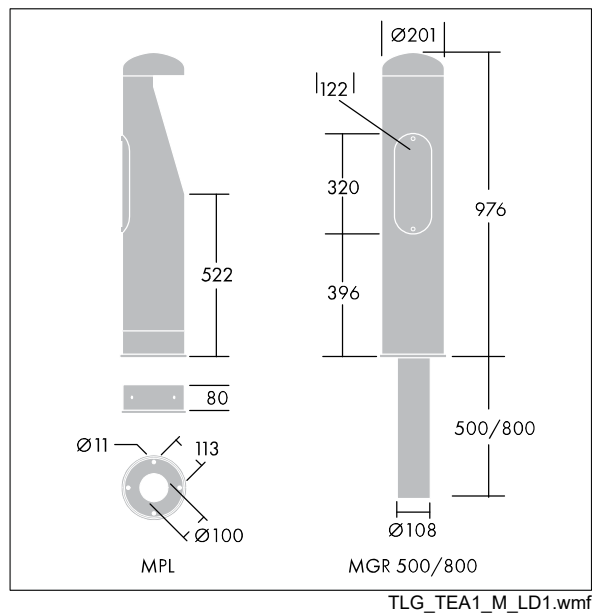

# Borne Urba

96275593 URBA BOLLARD BASE MGR 500

THORN

## Borne Urba

Accessoire de montage sur fourche court pour Borne Urba.

Toutes les valeurs marquées d'un \* sont des valeurs nominales. Sauf indication contraire, les valeurs sont applicables pour une température ambiante de 25 °C.