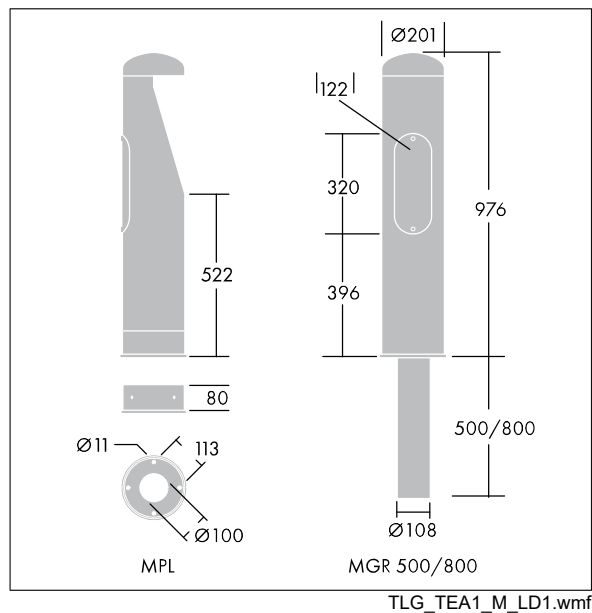

Borne Urba

96275592 URBA BOLLARD BASE MPL

THORN

Borne Urba

Plaque de montage sur semelle pour Borne Urba

Toutes les valeurs marquées d'un * sont des valeurs nominales. Sauf indication contraire, les valeurs sont applicables pour une température ambiante de 25 °C.