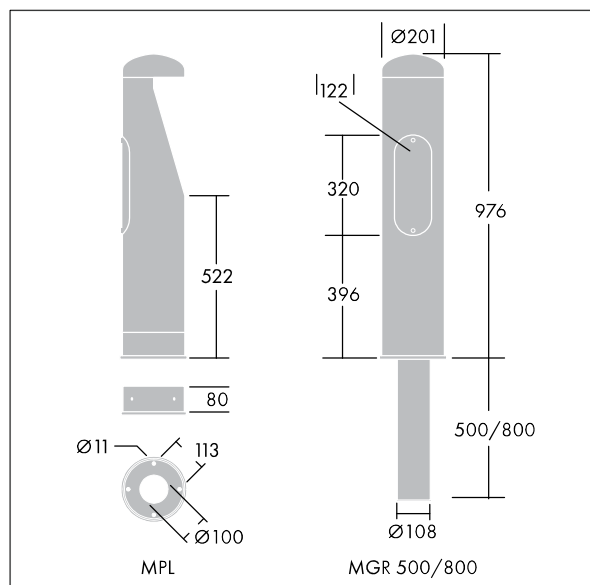

# THORN

96275589 URBA BOLLARD 4L105 730 CL1

## Borne Urba

Borne LED décorative. Electronique, non gradable. Classe électrique I, IP65, IK10. Corps et collerette : faible carbone acier, Zinc électro-plaqué, finition noir (RAL 9005). Diffuseur : plaque Polycarbonate (PC) de 5 mm transparent. Fixation semelle ou au sol à l'aide de bases à commander séparément. Livré avec LED 3 000 K.

Dimensions : Ø200 x 970 mm  
Puissance du luminaire: 15 W  
Flux lumineux du luminaire: 1009 lm  
Efficacité lumineuse du luminaire: 67 lm/W  
Poids : 12,1 kg

TLG\_TE11\_F\_PDB.jpg

TLG\_TE11\_M\_LD1.wmf