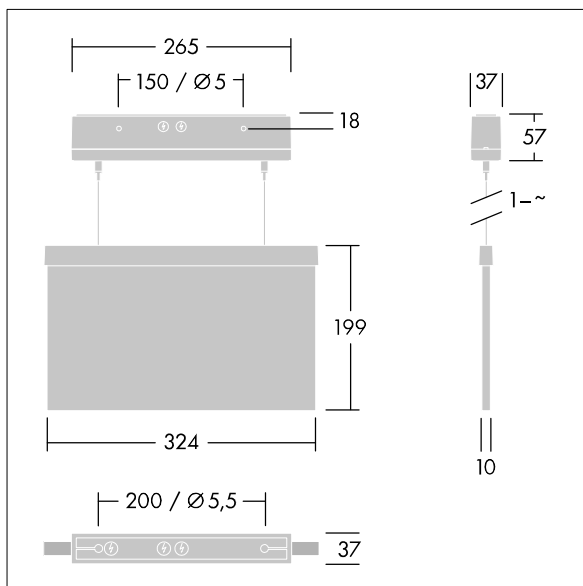

Voyager Style

THORN

96222369 VOYAGER STYLE 150 MS-WF15 ECC SM-S WH

IP40 IK03  T_{a-10}
 $+40$

Voyager Style

Luminaire de securus LED ultra-mince pour fixation au mur ou au plafond suspendu ; encastrement au plafond possible avec cadre d'encastrement en option ; Luminaire pour alimentation centralisée de l'éclairage de sécurité avec surveillance du circuit électrique sans surveillance individuelle du luminaire ; ; ; boîtier en Polycarbonate (PC) blanc ; luminaire facile à installer ; bornier à fixation rapide, câblage traversant possible jusqu'à 2,5 mm² ; fourni avec un jeu de panneaux indicateurs montables ISO 7010 (gauche, droite, haut, bas et vierge) pour un visionnement depuis une distance maximum de 30 m ; fixation des panneaux avec des punaises de fixation discrètes ; zéro maintenance grâce à la technologie LED ; autonomie de 50 000 h à un flux lumineux constant ; rétroéclairage uniforme du pictogramme ; éclairage > 500 cd/m² dans la région blanche ; alimentation électrique : 220/240 Vca ; Puissance du luminaire: 6,3 W ; degré de protection: IP40, classe de protection : Classe électrique II ; résistance aux impacts : Résistance aux impacts : IK03; Dimensions : 265 x 37 x 57 mm; poids : 1,37 kg

TLG_VYST_F_150MSWF.jpg

TLG_VYST_M_150MC.wmf

Toutes les valeurs marquées d'un * sont des valeurs nominales. Sauf indication contraire, les valeurs sont applicables pour une température ambiante de 25 °C.