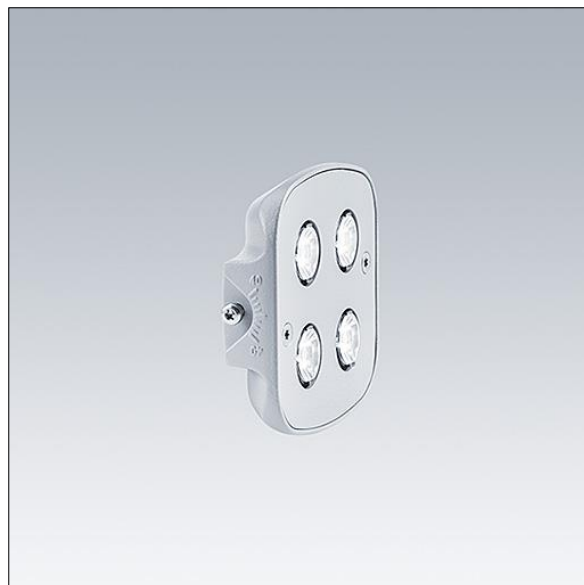

Alumet Stage II

96275423 ALUMET ST SPOT 4L70MAX 15° RGBW DMX

THORN

Alumet Stage II

Module de projecteur LED pour le LED Alumet Stage II.
Avec faisceau 12°.

TLG_ALS2_F_SPOT.jpg

Toutes les valeurs marquées d'un * sont des valeurs nominales. Thorn utilise des composants testés et éprouvés, en provenance des meilleurs fournisseurs. Dans certains cas isolés, il se peut qu'il y ait des pannes de nature technologique au niveau des LED individuels, pendant le cycle de vie nominal du produit. Les normes internationales fixent la tolérance du flux initial et de la charge associée à $\pm 10\%$. Sauf indication contraire, les valeurs sont applicables pour une température ambiante de 25 °C.

Les produits de Thorn Lighting sont perfectionnés en permanence. Nous nous réservons le droit d'apporter des modifications à nos produits sans autres publications.

© Thorn Lighting

Alumet Stage II

96275423 ALUMET ST SPOT 4L70MAX 15° RGBW DMX