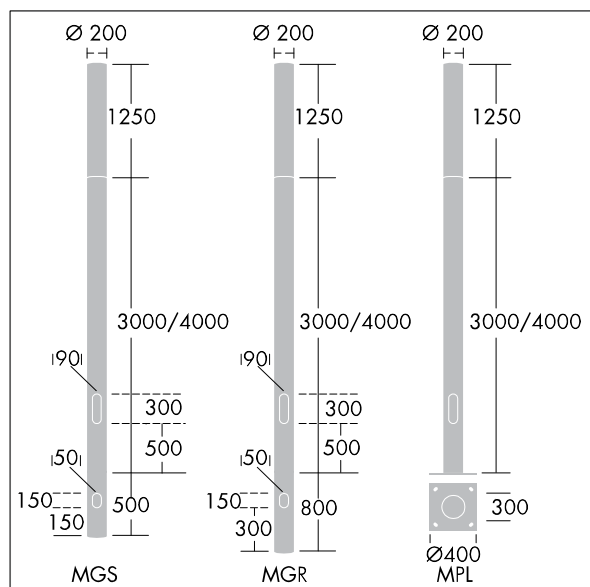

## Alumet Contrôle direct

Tête pour colonne d'éclairage architectural avec 24 LED alimenté en 250mA, une distribution Confort pour rue large, asymétrique et une optique transparent, configuré pour une réduction de puissance, commandée par une phase commutée. MARCHE = 100 %, ARRÊT = 50 %, Couvercle supérieur : aluminium fonderie. Diffuseur : Polycarbonate (PC) avec traitement anti-UV transparent et vernis anti-graffiti. Couvercle supérieur et mât : thermopoudré texturé gris argent (similaire à RAL9006), autres couleur RAL sur demande. Classe électrique II, IK10, IP66. À installer sur une colonne Alumet dédiée. Protection contre les surtensions : 10 kV en mode commun single pulse et 8 kV en mode commun multipulse; 6 kV en mode différentiel multipulse. Si un système DALI est connecté: 6 kV en mode mode commun et mode différentiel multipulse. Livré avec LED 4 000 K

Dimensions : Ø200 x 1250 mm

Puissance du luminaire: 20 W

Flux lumineux du luminaire: 2277 lm

Efficacité lumineuse du luminaire: 114 lm/W

Poids : 9,8 kg

Scx : 0.079 m<sup>2</sup>

TLG\_ALUM\_F\_DIR\_LED24\_LGY.jpg

Ce produit contient une source lumineuse de classe d'efficacité énergétique D.

Toutes les valeurs marquées d'un \* sont des valeurs nominales. Thorn utilise des composants testés et éprouvés, en provenance des meilleurs fournisseurs. Dans certains cas isolés, il se peut qu'il y ait des pannes de nature technologique au niveau des LED individuels, pendant le cycle de vie nominal du produit. Les normes internationales fixent la tolérance du flux initial et de la charge associée à  $\pm 10\%$ . Sauf indication contraire, les valeurs sont applicables pour une température ambiante de 25 °C.