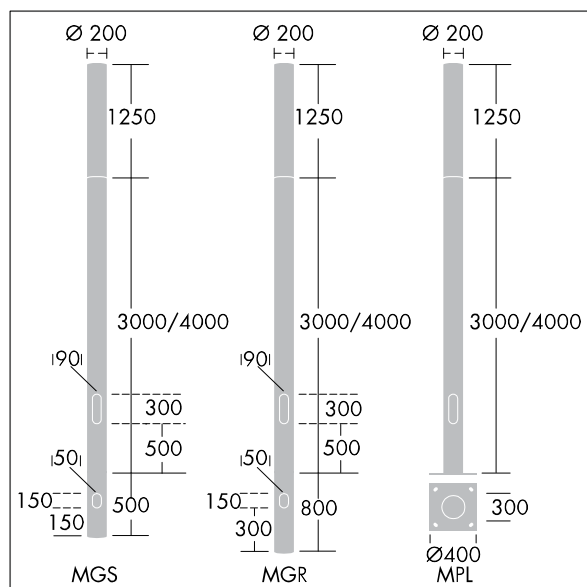

## Alumet Contrôle direct

Tête pour colonne d'éclairage architectural avec 24 LED alimenté en 250mA, une distribution Confort pour rue large, asymétrique et une optique transparent, configuré pour la gradation DALI avec deux fils de commande, Couvercle supérieur : aluminium fonderie. Diffuseur : Polycarbonate (PC) avec traitement anti-UV transparent et vernis anti-graffiti. Couvercle supérieur et mât : thermopoudré texturé gris argent (similaire à RAL9006), autres couleur RAL sur demande. Classe électrique II, IK10, IP66. À installer sur une colonne Alumet dédiée. Protection contre les surtensions : 10 kV en mode commun single pulse et 8 kV en mode commun multipulse; 6 kV en mode différentiel multipulse. Si un système DALI est connecté: 6 kV en mode mode commun et mode différentiel multipulse. Livré avec LED 4 000 K

Dimensions : Ø200 x 1250 mm

Puissance du luminaire: 20 W

Flux lumineux du luminaire: 2277 lm

Efficacité lumineuse du luminaire: 114 lm/W

Poids : 9,7 kg

Scx : 0.079 m<sup>2</sup>

TLG\_ALUM\_F\_DIR\_LED24\_LGY.jpg

TLG\_ALUM\_M\_2LD1.wmf

Ce produit contient une source lumineuse de classe d'efficacité énergétique D.

Toutes les valeurs marquées d'un \* sont des valeurs nominales. Thorn utilise des composants testés et éprouvés, en provenance des meilleurs fournisseurs. Dans certains cas isolés, il se peut qu'il y ait des pannes de nature technologique au niveau des LED individuels, pendant le cycle de vie nominal du produit. Les normes internationales fixent la tolérance du flux initial et de la charge associée à ± 10 %. Sauf indication contraire, les valeurs sont applicables pour une température ambiante de 25 °C.