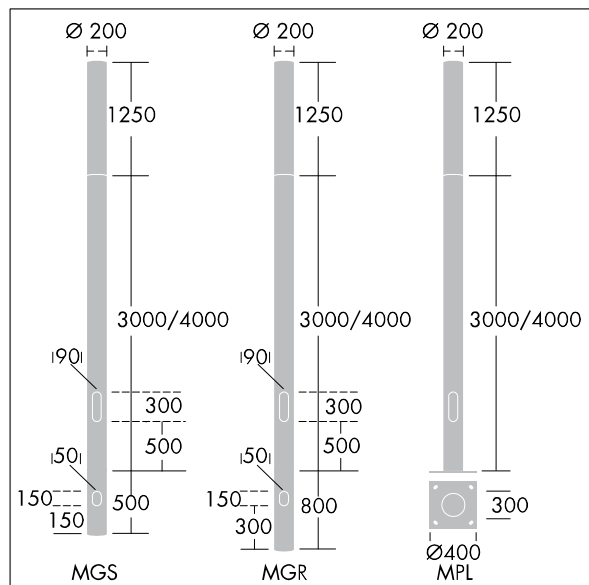

Alumet Contrôle direct

THORN

96274723 ALUMET CD 18L35-730 R/S PR LRT CL2 G4M

ISO 9223 C3	IP66	IK10		CE			Ta25
----------------	------	------	--	----	--	--	------

Alumet Contrôle direct

Tête pour colonne d'éclairage architectural avec 18 LED alimenté en 350mA, une distribution Radialement symétrique et une optique prismatique, configuré pour une réduction de puissance, commandée par une phase commutée. MARCHE = 100 %, ARRÊT = 50 %, Couvercle supérieur : aluminium fonderie. Diffuseur : Polycarbonate (PC) avec traitement anti-UV transparent et vernis anti-graffiti. Couvercle supérieur et mât : thermopoudré texturé gris argent (similaire à RAL9006), autres couleur RAL sur demande. Classe électrique II, IK10, IP66. À installer sur une colonne Alumet dédiée. Protection contre les surtensions : 10 kV en mode commun single pulse et 8 kV en mode commun multipulse; 6 kV en mode différentiel multipulse. Si un système DALI est connecté: 6 kV en mode mode commun et mode différentiel multipulse. Livré avec LED 3 000 K

Dimensions : Ø200 x 1250 mm

Puissance du luminaire: 21 W

Flux lumineux du luminaire: 1553 lm

Efficacité lumineuse du luminaire: 74 lm/W

Poids : 10 kg

Scx : 0.079 m²

TLG_ALUM_F_DIR_LEDPR_LGY.jpg

TLG_ALUM_M_2LD1.wmf

Ce produit contient une source lumineuse de classe d'efficacité énergétique D.

Toutes les valeurs marquées d'un * sont des valeurs nominales. Thorn utilise des composants testés et éprouvés, en provenance des meilleurs fournisseurs. Dans certains cas isolés, il se peut qu'il y ait des pannes de nature technologique au niveau des LED individuels, pendant le cycle de vie nominal du produit. Les normes internationales fixent la tolérance du flux initial et de la charge associée à $\pm 10\%$. Sauf indication contraire, les valeurs sont applicables pour une température ambiante de 25 °C.