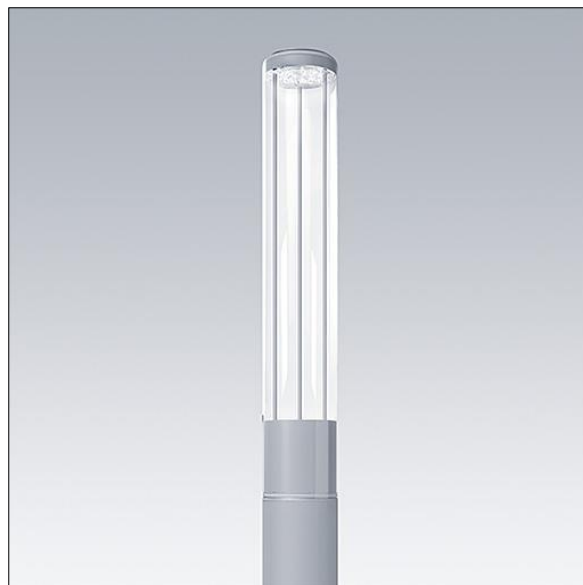

Alumet Contrôle direct

THORN

96274723 ALUMET CD 18L35-730 R/S PR LRT CL2 G4M

ISO 9223 C3	IP66	IK10		CE			Ta25
----------------	------	------	--	----	--	--	------

Alumet Contrôle direct

Tête pour colonne d'éclairage architectural avec 18 LED alimenté en 350mA, une distribution Radialement symétrique et une optique prismatique, configuré pour une réduction de puissance, commandée par une phase commutée. MARCHE = 100 %, ARRÊT = 50 %, Couvercle supérieur : aluminium fonderie. Diffuseur : Polycarbonate (PC) avec traitement anti-UV transparent et vernis anti-graffiti. Couvercle supérieur et mât : thermopoudré texturé gris argent (similaire à RAL9006), autres couleur RAL sur demande. Classe électrique II, IK10, IP66. À installer sur une colonne Alumet dédiée. Protection contre les surtensions : 10 kV en mode commun single pulse et 8 kV en mode commun multipulse; 6 kV en mode différentiel multipulse. Si un système DALI est connecté: 6 kV en mode mode commun et mode différentiel multipulse. Livré avec LED 3 000 K

Dimensions : Ø200 x 1250 mm

Puissance du luminaire: 21 W

Flux lumineux du luminaire: 1553 lm

Efficacité lumineuse du luminaire: 74 lm/W

Poids : 10 kg

Scx : 0.079 m²

TLG_ALUM_F_DIR_LEDPR_LGY.jpg

TLG_ALUM_M_2LD1.wmf