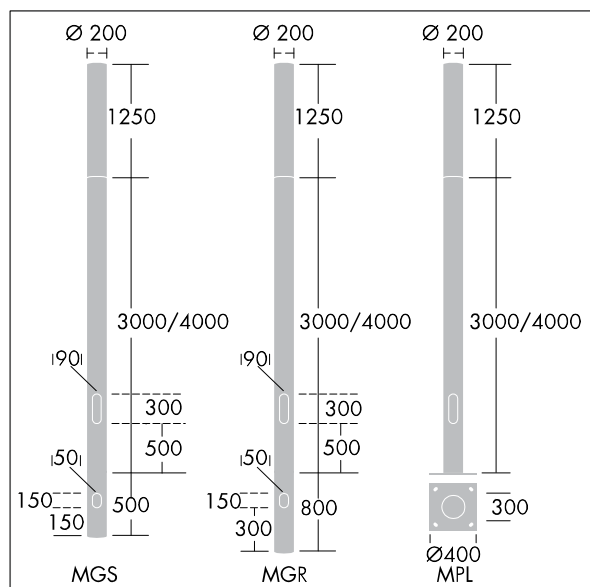

## Alumet Contrôle direct

Tête pour colonne d'éclairage architectural avec 24 LED alimenté en 350mA, une distribution Confort pour rue large, asymétrique et une optique transparent, configuré pour une réduction de puissance, commandée par une phase commutée. MARCHE = 100 %, ARRÊT = 50 %, Couvercle supérieur : aluminium fonderie. Diffuseur : Polycarbonate (PC) avec traitement anti-UV transparent et vernis anti-graffiti. Couvercle supérieur et mât : thermopoudré texturé gris argent (similaire à RAL9006), autres couleur RAL sur demande. Classe électrique II, IK10, IP66. À installer sur une colonne Alumet dédiée. Protection contre les surtensions : 10 kV en mode commun single pulse et 8 kV en mode commun multipulse; 6 kV en mode différentiel multipulse. Si un système DALI est connecté: 6 kV en mode mode commun et mode différentiel multipulse. Livré avec LED 4 000 K

Dimensions : Ø200 x 1250 mm

Puissance du luminaire: 27 W

Flux lumineux du luminaire: 3055 lm

Efficacité lumineuse du luminaire: 113 lm/W

Poids : 9,8 kg

Scx : 0.079 m<sup>2</sup>

TLG\_ALUM\_F\_DIR\_LED24\_LGY.jpg

TLG\_ALUM\_M\_2LD1.wmf

Ce produit contient une source lumineuse de classe d'efficacité énergétique D.

Toutes les valeurs marquées d'un \* sont des valeurs nominales. Thorn utilise des composants testés et éprouvés, en provenance des meilleurs fournisseurs. Dans certains cas isolés, il se peut qu'il y ait des pannes de nature technologique au niveau des LED individuels, pendant le cycle de vie nominal du produit. Les normes internationales fixent la tolérance du flux initial et de la charge associée à ± 10 %. Sauf indication contraire, les valeurs sont applicables pour une température ambiante de 25 °C.