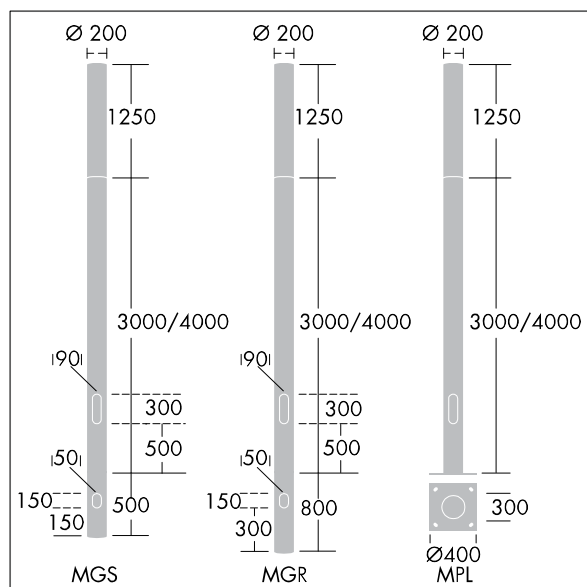

Alumet Contrôle direct

THORN

96274864 ALUMET CD 24L35-740 WSC-A CL HFX CL2 W4

ISO 9223 C3	IP66	IK10						Ta25
----------------	------	------	--	--	--	--	--	------

Alumet Contrôle direct

Tête pour colonne d'éclairage architectural avec 24 LED alimenté en 350mA, une distribution Confort pour rue large, asymétrique et une optique transparent, configuré pour la gradation DALI avec deux fils de commande, Couvercle supérieur : aluminium fonderie. Diffuseur : Polycarbonate (PC) avec traitement anti-UV transparent et vernis anti-graffiti. Couvercle supérieur et mât : thermopoudré texturé gris argent (similaire à RAL9006), autres couleur RAL sur demande. Classe électrique II, IK10, IP66. À installer sur une colonne Alumet dédiée. Protection contre les surtensions : 10 kV en mode commun single pulse et 8 kV en mode commun multipulse; 6 kV en mode différentiel multipulse. Si un système DALI est connecté: 6 kV en mode mode commun et mode différentiel multipulse. Livré avec LED 4 000 K

Dimensions : Ø200 x 1250 mm

Puissance du luminaire: 27 W

Flux lumineux du luminaire: 3055 lm

Efficacité lumineuse du luminaire: 113 lm/W

Poids : 9,7 kg

Scx : 0.079 m²

TLG_ALUM_F_DIR_LED24_LGY.jpg

TLG_ALUM_M_2LD1.wmf

Ce produit contient une source lumineuse de classe d'efficacité énergétique D.

Toutes les valeurs marquées d'un * sont des valeurs nominales. Thorn utilise des composants testés et éprouvés, en provenance des meilleurs fournisseurs. Dans certains cas isolés, il se peut qu'il y ait des pannes de nature technologique au niveau des LED individuels, pendant le cycle de vie nominal du produit. Les normes internationales fixent la tolérance du flux initial et de la charge associée à ± 10 %. Sauf indication contraire, les valeurs sont applicables pour une température ambiante de 25 °C.