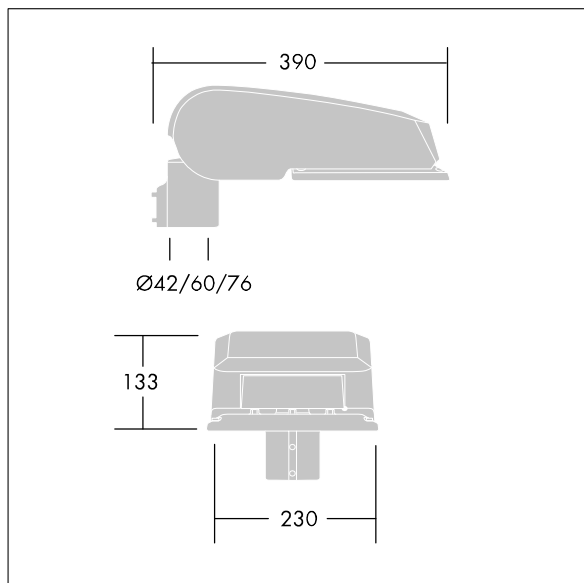

CiviTEQ

Lanterne d'éclairage routier LED de taille Small avec 12 LED et une optique Route étroite 1,05A. Electronique, Classe électrique II, IP66, IK08. Corps : aluminium (EN AC-44300) fonderie, Gris pâle 150 sablé et texturé (similaire à RAL9006). Fermeture : verre plat trempé. Vis : Acier inox, traitement Ecolubric®. Livré avec un adaptateur d'emmanchement Ø 60 mm qui convient pour montage top (inclinaison 0°/5°/10°) ou latéral (inclinaison -20°/-15°/-10°/-5°/0°). Equipé d'un 50% circuit de réduction de puissance, qui entre en vigueur 3 heures avant et 5 heures après un minuit calculé. Il peut être désactivé à l'installation avec un interrupteur interne facilement accessible. Livré avec LED 3 000 K. Protection contre la surtension : mode commun à une impulsion 10 kV et mode commun multi-impulsions 8 kV et mode différentiel multi-impulsions 6 kV. Si un système DALI permanent est connecté, mode différentiel et mode commun multi-impulsions 6 kV.

Dimensions : 390 x 230 x 133 mm
 Puissance du luminaire: 40,8 W
 Flux lumineux du luminaire: 5017 lm
 Efficacité lumineuse du luminaire: 123 lm/W
 Poids : 5,6 kg
 Scx : 0.077 m²

TLG_CTEQ_F_SMTTP36LEDPDB.jpg