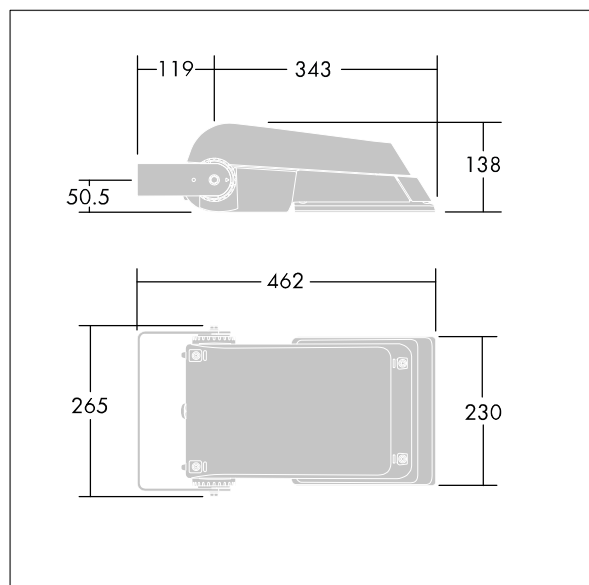

Areaflood Pro

THORN

96644854 AFP S 36L70-740 A5 HFX CL1 GY

ISO 9223 C5		IP66	IK08					Ta -25 +35
----------------	--	------	------	--	--	--	--	---------------

Areaflood Pro

Projecteur LED compact et polyvalent pour l'éclairage de grands espaces. Avec corps Small, convertisseur à LED configuré pour la gradation DALI avec deux fils de commande, alimentant 36 LED à 700mA avec une distribution lumineuse asymétrique 50°. IP66, IK08, Classe électrique I. Corps : fonderie aluminium (EN AC-44300), Gris pâle 150 sablé et texturé (similaire à RAL9006).. Fermeture : trempé verre de 4 mm d'épaisseur. Avec fourche de montage réversible, Livré avec LED 4 000 K.

Dimensions : 462 x 265 x 139 mm
Puissance du luminaire: 77 W
Flux lumineux du luminaire: 11281 lm
Efficacité lumineuse du luminaire: 147 lm/W
Poids : 6,25 kg
Scx : 0.05 m²

TLG_AFLP_F_SMALLPDB.jpg

TLG_AFLP_M_SML.wmf