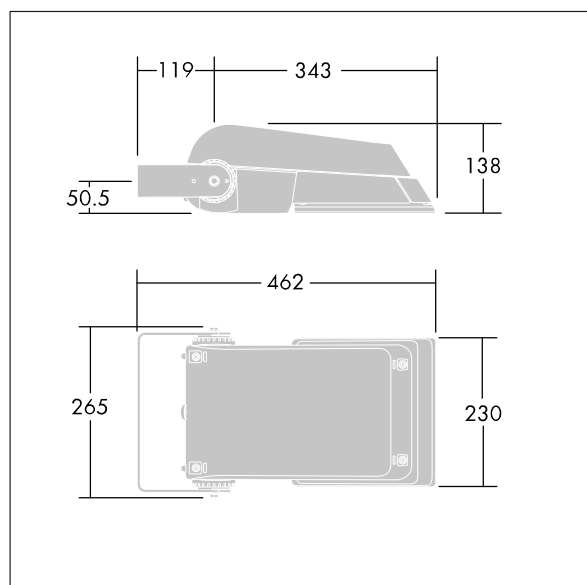

# Areaflood Pro

THORN

96644748 AFP S 24L50-740 EWR HFX CL1 GY

ISO 9223 C5		IP66 IK08					Ta -25 +35
----------------	--	--------------	--	--	--	--	---------------

## Areaflood Pro

Projecteur LED compact et polyvalent pour l'éclairage de grands espaces. Avec corps Small. convertisseur à LED configuré pour la gradation DALI avec deux fils de commande, alimentant 24 LED à 500mA avec une distribution lumineuse Route extra large. IP66, IK08, Classe électrique I. Corps : fonderie aluminium (EN AC-44300), Gris pâle 150 sablé et texturé (similaire à RAL9006).. Fermeture : trempé verre de 4 mm d'épaisseur. Avec fourche de montage réversible, Livré avec LED 4 000 K.

Dimensions : 462 x 265 x 139 mm  
Puissance du luminaire: 38 W  
Flux lumineux du luminaire: 5823 lm  
Efficacité lumineuse du luminaire: 153 lm/W  
Poids : 6,16 kg  
Scx : 0.05 m<sup>2</sup>

TLG\_AFLP\_F\_SMALLPDB.jpg