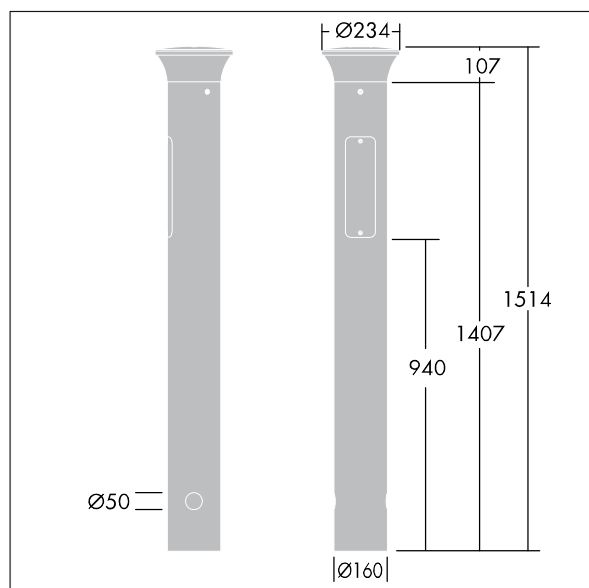

# THORN

96273293 TR B S 10L35 BPSW 730 RGB ASY CL1 MGR

ISO 9223 C5	IP66	IK10	⊕	CE			Ta25
----------------	------	------	---	----	--	--	------

## Borne Thor

Borne de faible épaisseur, élégante et anti-vandalisme asymétrique avec optique de haute performance. Pour Electronique, non gradable. Classe électrique IP66 I. Mât et socle : aluminium (EW AW 6060). Chapeau : aluminium fonderie (EN AC 44300). Diffuseur : Polycarbonate (PC) transparent anti-UV. Boîtier appareillage : Polycarbonate (PC). Couleur du chapeau et mât : gris anthracite 900 sablé thermopoudré (similaire à RAL7043). Luminaire Bande d'éclairage décoratif RGB en bas de la tête, facile à configurer au moment de l'installation. Equipé d'un 50% circuit de réduction de puissance, qui entre en vigueur 3 heures avant et 5 heures après un minuit calculé. Il peut être désactivé à l'installation avec un interrupteur interne facilement accessible. pré-câblé et prêt à installer. Boîtier de connexion nécessaire, à commander séparément. Livré avec LED 3 000 K

Dimensions : 160 x 160 x 1017 mm

Puissance du luminaire: 11,8 W

Poids : 9,3 kg

TLG\_ADLB\_F\_SLIMPDB.jpg

TLG\_ADLB\_M\_SLIM\_MRG.wmf

Ce produit contient une source lumineuse de classe d'efficacité énergétique D.