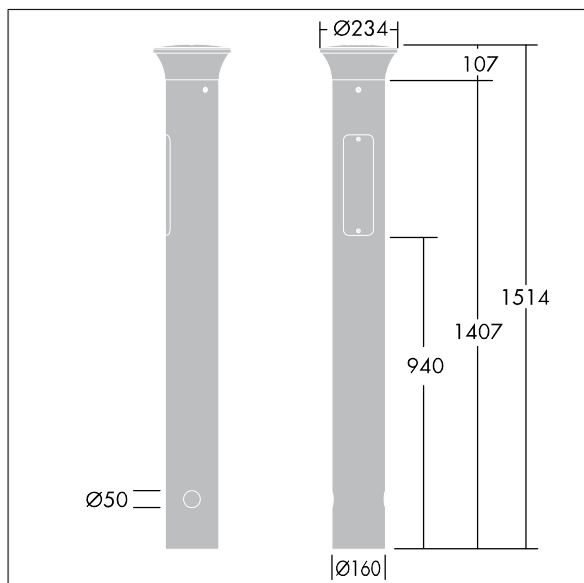

Borne Thor

THORN

96273292 TR B S 10L35 BPSW 730 RGB R/S CL1 MGR

ISO 9223 C5	IP66	IK10	⊕	CE				Ta25
----------------	------	------	---	----	---	---	---	------

Borne Thor

Borne de faible épaisseur, élégante et anti-vandalisme
Radialement symétrique avec optique de haute performance. Pour Electronique, non gradable. Classe électrique IP66 I. Mât et socle : aluminium (EW AW 6060). Chapeau : aluminium fonderie (EN AC 44300). Diffuseur : Polycarbonate (PC) transparent anti-UV. Boîtier appareillage : Polycarbonate (PC). Couleur du chapeau et mât : gris anthracite 900 sablé thermopoudré (similaire à RAL7043). Luminaire Bande d'éclairage décoratif RGB en bas de la tête, facile à configurer au moment de l'installation. Equipé d'un 50% circuit de réduction de puissance, qui entre en vigueur 3 heures avant et 5 heures après un minuit calculé. Il peut être désactivé à l'installation avec un interrupteur interne facilement accessible. pré-câblé et prêt à installer. Boîtier de connexion nécessaire, à commander séparément. Livré avec LED 3 000 K

Dimensions : 160 x 160 x 1017 mm

Puissance du luminaire: 11,8 W

Poids : 9,3 kg

TLG_ADLB_F_SLIMPDB.jpg

TLG_ADLB_M_SLIM_MRG.wmf

Ce produit contient une source lumineuse de classe d'efficacité énergétique D.

Toutes les valeurs marquées d'un * sont des valeurs nominales. Thorn utilise des composants testés et éprouvés, en provenance des meilleurs fournisseurs. Dans certains cas isolés, il se peut qu'il y ait des pannes de nature technologique au niveau des LED individuels, pendant le cycle de vie nominal du produit. Les normes internationales fixent la tolérance du flux initial et de la charge associée à $\pm 10\%$. Sauf indication contraire, les valeurs sont applicables pour une température ambiante de 25 °C.