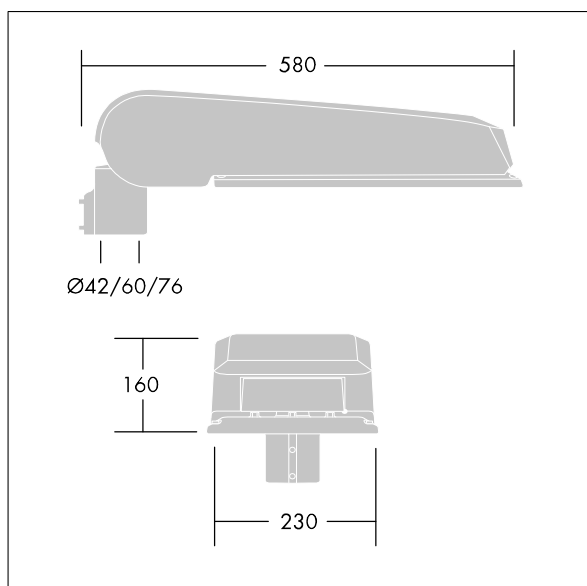

96643200 CQ 72L70 740 EWC BS 3550 CL2 M60 GY-S

CiviTEQ

Lanterne d'éclairage routier LED de taille Large avec 72 LED et une optique Confort pour rue extra large 700mA. Electronique, Classe électrique II, IP66, IK08. Corps : aluminium (EN AC-44300) fonderie, Gris pâle 150 sablé et texturé (similaire à RAL9006). Fermeture : verre plat trempé. Vis : Acier inox, traitement Ecolubric®. Livré avec un adaptateur d'emmanchement Ø 60 mm qui convient pour montage top (inclinaison 0°/5°/10°) ou latéral (inclinaison -20°/-15°/-10°/-5°/0°). Equipé d'un 50% circuit de réduction de puissance, qui entre en vigueur 3 heures avant et 5 heures après un minuit calculé. Il peut être désactivé à l'installation avec un interrupteur interne facilement accessible. Livré avec LED 4 000 K. Protection contre la surtension : mode commun à une impulsion 10 kV et mode commun multi-impulsions 8 kV et mode différentiel multi-impulsions 6 kV. Si un système DALI permanent est connecté, mode différentiel et mode commun multi-impulsions 6 kV.

Dimensions : 580 x 230 x 160 mm
 Puissance du luminaire: 149 W
 Flux lumineux du luminaire: 22003 lm
 Efficacité lumineuse du luminaire: 148 lm/W
 Poids : 9,6 kg
 Scx : 0.115 m²

TLG_CTEQ_F_LMTP72LEDPDB.jpg