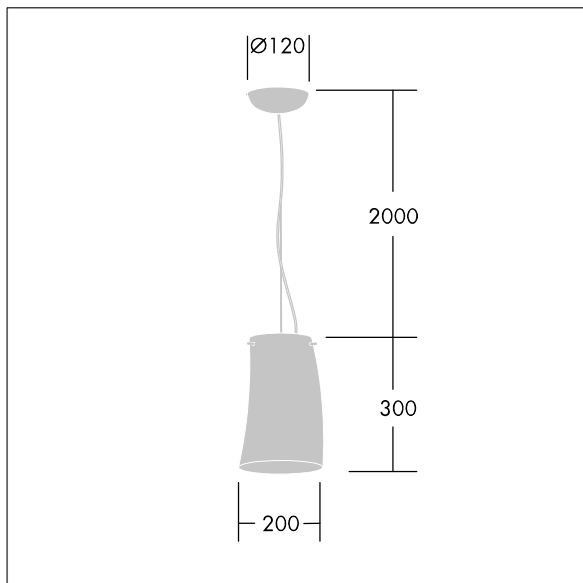

96642773 LYRIC DECO LED1050-830 HF MSU OP

Luminaire décoratif LED suspendu, élégant, de forme tubulaire incurvée. non gradable. Classe électrique I, IP20.
Diffuseur : verre opale. Livré avec LED 3 000 K.

Dimensions : Ø200 x 300 mm
Puissance du luminaire: 18 W
Flux lumineux du luminaire: 1050 lm
Efficacité lumineuse du luminaire: 58 lm/W
Poids : 2,2 kg

TLG_LYRD_F_SUSPPDB.jpg

TLG_LYRD_M_SOSP.wmf

Ce produit contient une source lumineuse de classe d'efficacité énergétique E.