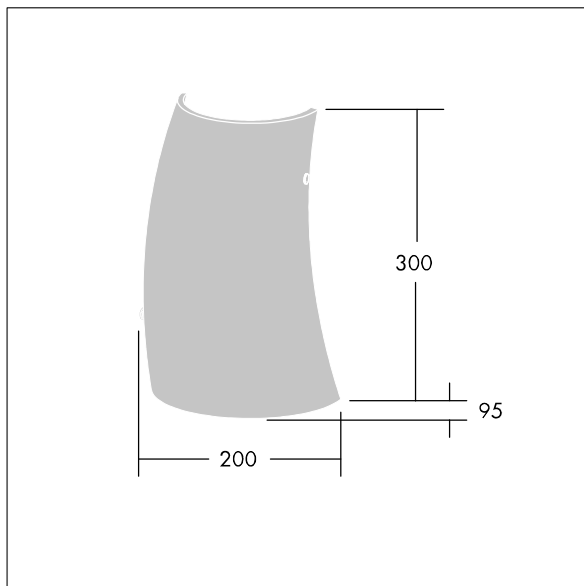

## 96642772 LYRIC DECO LED1550-830 HF MWA-L OP

Luminaire décoratif LED fixation murale, élégant, de forme tubulaire incurvée. non gradable. Classe électrique I, IP20. Diffuseur : verre opale. Livré avec LED 3 000 K.

Dimensions : 200 x 95 x 300 mm  
 Puissance du luminaire: 12,4 W  
 Flux lumineux du luminaire: 1550 lm  
 Efficacité lumineuse du luminaire: 125 lm/W  
 Poids : 1,4 kg

TLG\_LYRD\_F\_WALLPDB.jpg

TLG\_LYRD\_M\_DX\_AP02.wmf