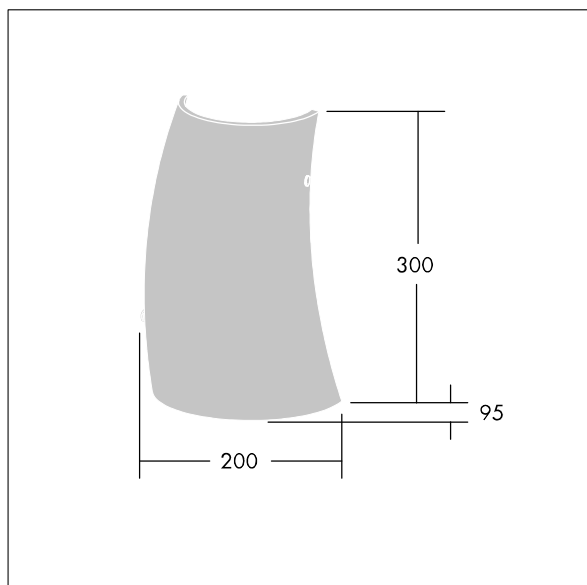

## 96642772 LYRIC DECO LED1550-830 HF MWA-L OP

Luminaire décoratif LED fixation murale, élégant, de forme tubulaire incurvée. non gradable. Classe électrique I, IP20. Diffuseur : verre opale. Livré avec LED 3 000 K.

Dimensions : 200 x 95 x 300 mm  
 Puissance du luminaire: 12,4 W  
 Flux lumineux du luminaire: 1550 lm  
 Efficacité lumineuse du luminaire: 125 lm/W  
 Poids : 1,4 kg

TLG\_LYRD\_F\_WALLPDB.jpg

TLG\_LYRD\_M\_DX\_AP02.wmf