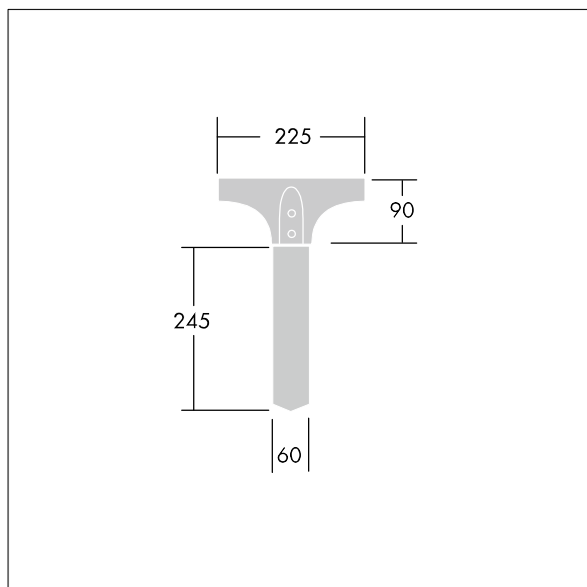

Olsys Area

96262334 OLSYS1 SPIKE

THORN

Olsys Area

Fourche au sol pour luminaire Olsys 1. Livré avec adaptateur de luminaire. En aluminium, thermopoudré proche RAL9006.

TLG_OSYS_M_96262334.wmf

Toutes les valeurs marquées d'un * sont des valeurs nominales. Sauf indication contraire, les valeurs sont applicables pour une température ambiante de 25 °C.