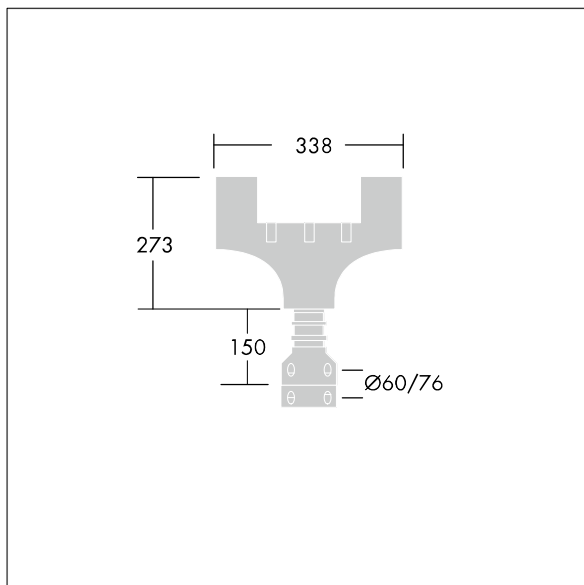

## Olsys Area

Accessoire pour montage top simple pour mâts à rotule de 60 ou 76 mm. Livré avec adaptateur(s) de luminaire Olsys 2. En aluminium, thermopoudré proche RAL9006.

TLG\_OSYS\_F\_2STRLIT.jpg

TLG\_OSYS\_M\_96262304MTP60-76.wmf