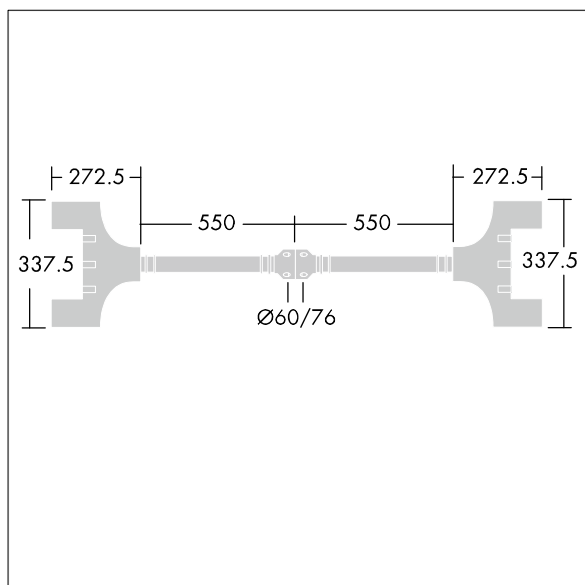

## Olsys Street

Support double pour luminaire(s) Olsys 2. Livré avec adaptateur(s) de luminaire. En aluminium, thermopoudré proche RAL9006.

TLG\_OSYS\_F\_2DBLEBRAPDB.jpg

TLG\_OSYS\_M\_96262307BRA1000MM.wmf