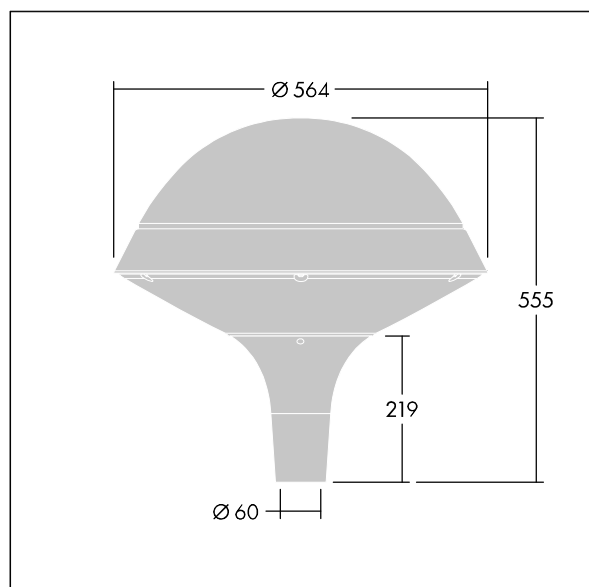

96260718 PLD R 18L35-740 R/S BS 3550 T60 CL2 GY

Plurio

Plurio Direct : Lanterne LED décorative à montage top avec distribution Radialement symétrique. Driver avec 18 LED entraînés à 350mA. Classe électrique II, IP66, IK08. Base : coulé aluminium, thermopoudré gris argent. Chapeau : forme rond, aluminium, texturé gris argent. Diffuseur : anti-UV, transparent Polycarbonate (PC) avec prismes anti-éblouissement. Optique à lentille direct avec réflecteur interne Equipé d'un 50% circuit de réduction de puissance, qui entre en vigueur 3 heures avant et 5 heures après un minuit calculé. Il peut être désactivé à l'installation avec un interrupteur interne facilement accessible. Livré avec LED 4 000 K. Montage top sur mât de Ø 60mm.

Émissions lumineuses vers le haut inférieures à 1 %.

Dimensions : Ø564 x 555 mm

Puissance du luminaire: 21 W

Flux lumineux du luminaire: 2577 lm

Efficacité lumineuse du luminaire: 123 lm/W

Poids : 9,5 kg

Scx : 0.191 m²

TLG_PLRL_F_DRC_GY.jpg

TLG_PLRL_M_DRC_T60.wmf

Ce produit contient une source lumineuse de classe d'efficacité énergétique D.

Toutes les valeurs marquées d'un * sont des valeurs nominales. Thorn utilise des composants testés et éprouvés, en provenance des meilleurs fournisseurs. Dans certains cas isolés, il se peut qu'il y ait des pannes de nature technologique au niveau des LED individuels, pendant le cycle de vie nominal du produit. Les normes internationales fixent la tolérance du flux initial et de la charge associée à ± 10 %. Sauf indication contraire, les valeurs sont applicables pour une température ambiante de 25 °C.