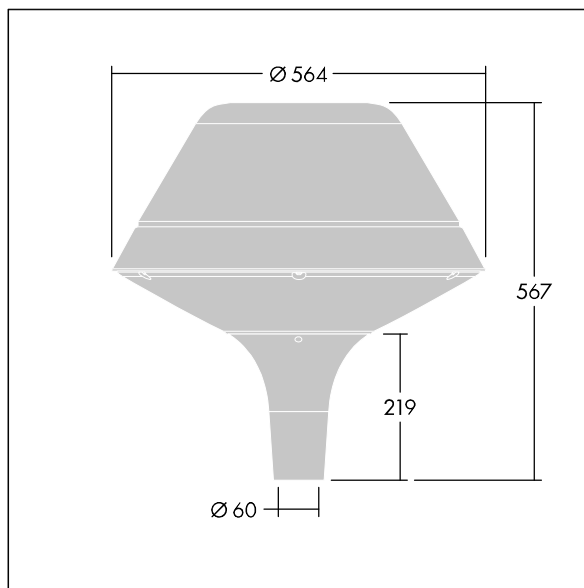

TLG_PLRL_M_DOC_T60.wmf

Ce produit contient une source lumineuse de classe d'efficacité énergétique D.

Toutes les valeurs marquées d'un * sont des valeurs nominales. Thorn utilise des composants testés et éprouvés, en provenance des meilleurs fournisseurs. Dans certains cas isolés, il se peut qu'il y ait des pannes de nature technologique au niveau des LED individuels, pendant le cycle de vie nominal du produit. Les normes internationales fixent la tolérance du flux initial et de la charge associée à $\pm 10\%$. Sauf indication contraire, les valeurs sont applicables pour une température ambiante de 25 °C.

Les produits de Thorn Lighting sont perfectionnés en permanence. Nous nous réservons le droit d'apporter des modifications à nos produits sans autres publications.

© Thorn Lighting