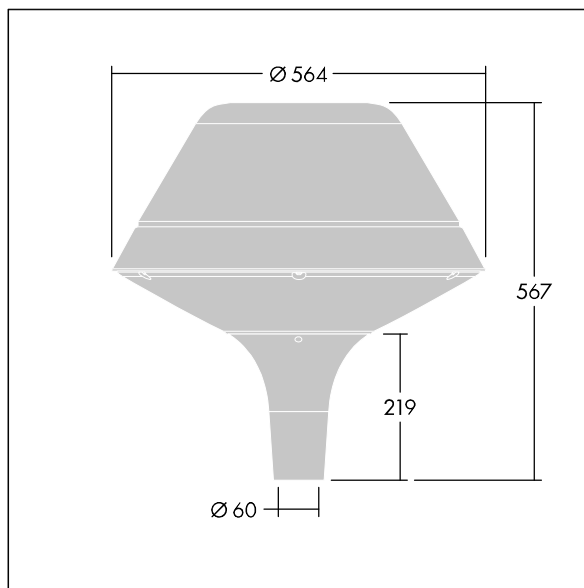

TLG_PLRL_M_DOC_T60.wmf

Ce produit contient une source lumineuse de classe d'efficacité énergétique D.

Toutes les valeurs marquées d'un * sont des valeurs nominales. Thorn utilise des composants testés et éprouvés, en provenance des meilleurs fournisseurs. Dans certains cas isolés, il se peut qu'il y ait des pannes de nature technologique au niveau des LED individuels, pendant le cycle de vie nominal du produit. Les normes internationales fixent la tolérance du flux initial et de la charge associée à ± 10 %. Sauf indication contraire, les valeurs sont applicables pour une température ambiante de 25 °C.

Les produits de Thorn Lighting sont perfectionnés en permanence. Nous nous réservons le droit d'apporter des modifications à nos produits sans autres publications.

© Thorn Lighting