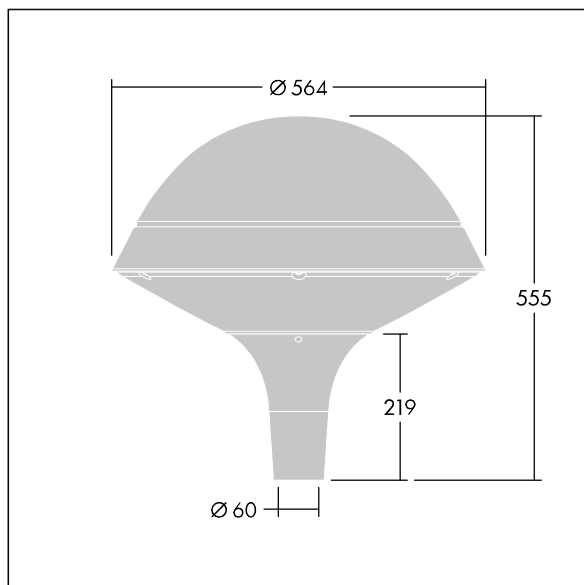

Plurio

Plurio Direct : Lanterne LED décorative à montage top avec distribution Radialement symétrique. Driver avec 18 LED entraînés à 700mA. Classe électrique II, IP66, IK08. Base : coulé aluminium, thermopoudré gris argent. Chapeau : forme rond, aluminium, texturé gris argent. Diffuseur : anti-UV, transparent Polycarbonate (PC) avec prismes anti-éblouissement. Optique à lentille direct avec réflecteur interne Equipé d'un 50% circuit de réduction de puissance, qui entre en vigueur 3 heures avant et 5 heures après un minuit calculé. Il peut être désactivé à l'installation avec un interrupteur interne facilement accessible. Livré avec LED 4 000 K. Montage top sur mât de Ø 60mm.

Émissions lumineuses vers le haut inférieures à 1 %.

Dimensions : Ø564 x 555 mm

Puissance du luminaire: 39 W

Flux lumineux du luminaire: 4724 lm

Efficacité lumineuse du luminaire: 121 lm/W

Poids : 9,5 kg

Scx : 0.191 m²

TLG_PLRL_F_DRC_GY.jpg

TLG_PLRL_M_DRC_T60.wmf

Ce produit contient une source lumineuse de classe d'efficacité énergétique D.

Toutes les valeurs marquées d'un * sont des valeurs nominales. Thorn utilise des composants testés et éprouvés, en provenance des meilleurs fournisseurs. Dans certains cas isolés, il se peut qu'il y ait des pannes de nature technologique au niveau des LED individuels, pendant le cycle de vie nominal du produit. Les normes internationales fixent la tolérance du flux initial et de la charge associée à ± 10 %. Sauf indication contraire, les valeurs sont applicables pour une température ambiante de 25 °C.