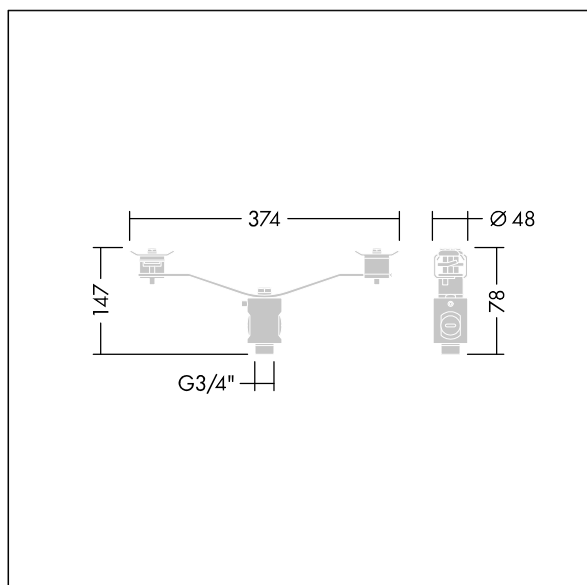

Victor

THORN

7319870153178 / 96006751 VICTOR WIRE SUSPENSION WITH ADAPTOR

Victor

Victor adapter for wireophæng

TLG_VCTR_F_ACC6751.jpg

TLG_VCTR_M_ACC6751.wmf

Alle værdier markeret med * er nominelle værdier. Medmindre andet er angivet, gælder værdierne for en omgivelsestemperatur på 25° C.