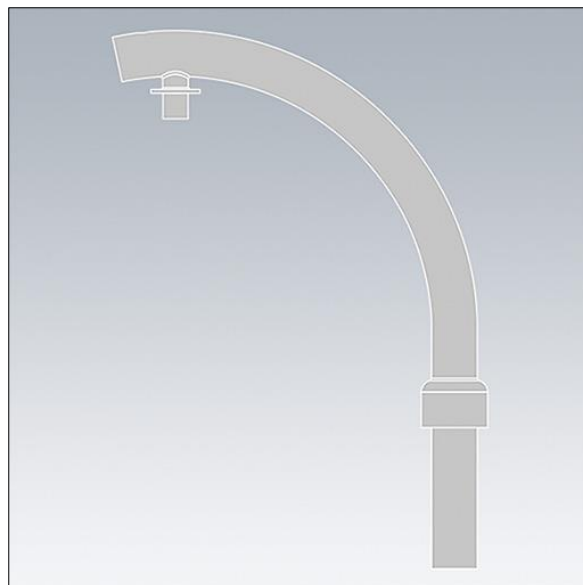

Victor

7319870153154 / 96006748 VICTOR 7403B SEMI HOOK

THORN

Victor

Victor Ø48 halv buet R320mm mastearm, monteres på Ø60 mastetop.

TLG_VCTR_F_ACC6748.jpg

TLG_VCTR_M_ACC6748.wmf