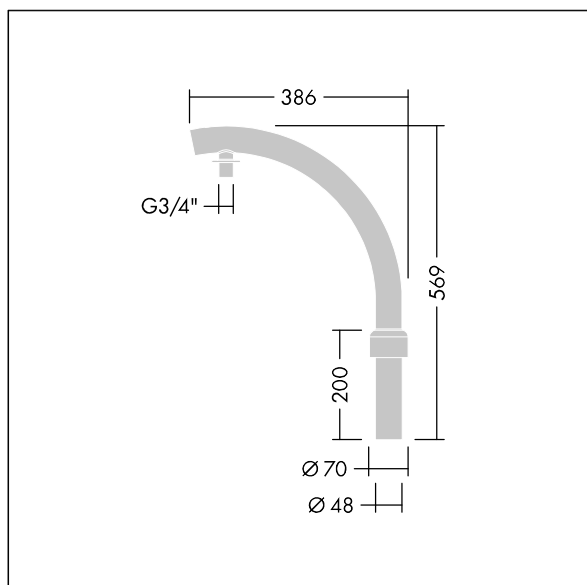

Victor

7319870153154 / 96006748 VICTOR 7403B SEMI HOOK

THORN

Victor

Victor Ø48 halv buet R320mm mastearm, monteres på Ø60 mastetop.

TLG_VCTR_F_ACC6748.jpg

TLG_VCTR_M_ACC6748.wmf