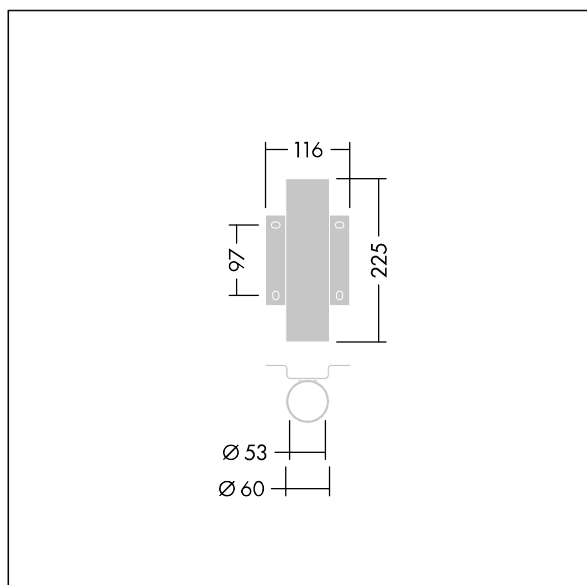

Victor

THORN

7319870153123 / 96006750 WALL BRACKET FOR HOOK OR SEMI HOOK GRY

Victor

Victor konsol.

TLG_VCTR_F_ACC6750.jpg

TLG_VCTR_M_ACC6750.wmf

Alle værdier markeret med * er nominelle værdier. Medmindre andet er angivet, gælder værdierne for en omgivelsestemperatur på 25° C.