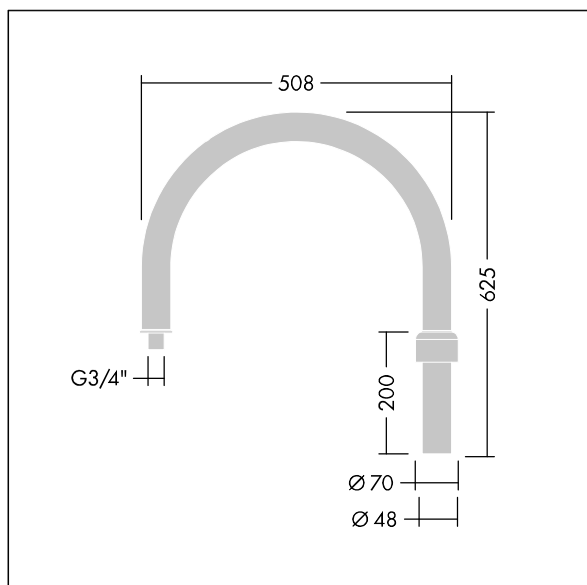

# Victor

7319870190562 / 96187415 VICTOR HOOK R295

THORN

## Victor

Victor Ø48 buet R295mm mastearm, monteres på Ø60 mastetop.

TLG\_VCTR\_F\_ACC7415.jpg

TLG\_VCTR\_M\_ACC7415.wmf