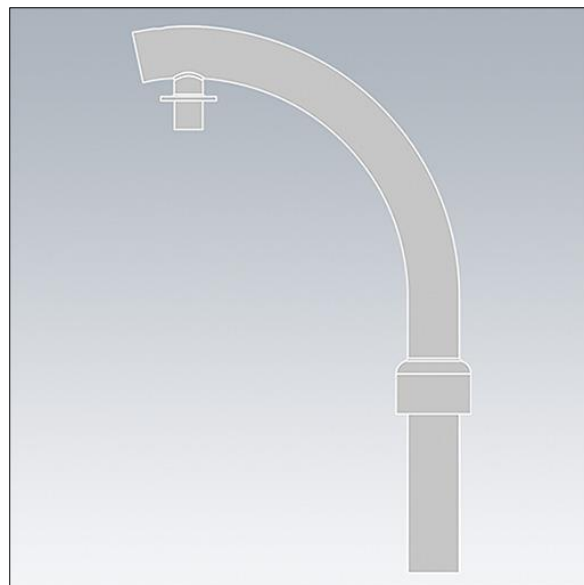

# Victor

7319870153147 / 96006741 VICTOR SEMI HOOK 7401B R230

## Victor

Victor Ø48 halv buet R250mm mastearm, monteres på Ø60 mastetop.

TLG\_VCTR\_F\_ACC6741.jpg

TLG\_VCTR\_M\_ACC6741.wmf