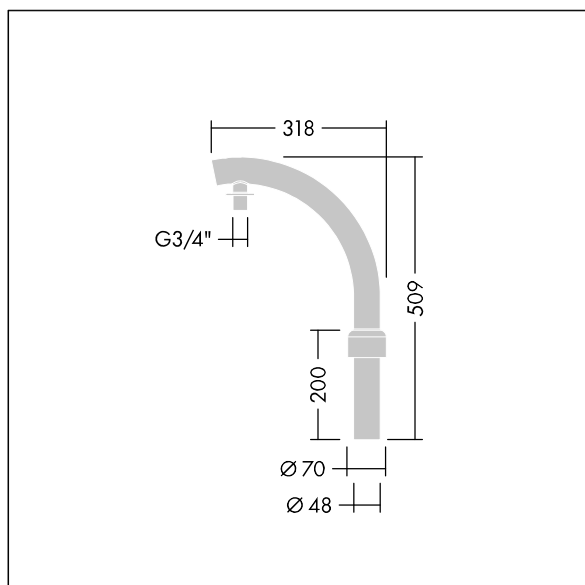

# Victor

7319870153147 / 96006741 VICTOR SEMI HOOK 7401B R230

## Victor

Victor Ø48 halv buet R250mm mastearm, monteres på Ø60 mastetop.

TLG\_VCTR\_F\_ACC6741.jpg

TLG\_VCTR\_M\_ACC6741.wmf