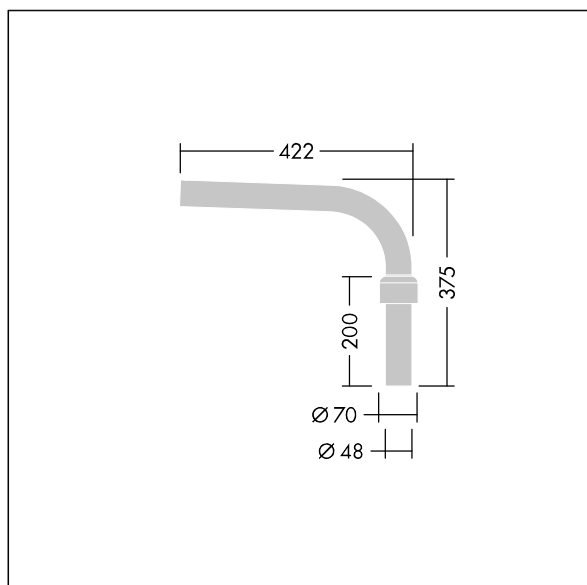

Victor

7319870054703 / 96185585 POLE BRACKET TYPE 100 L=420

THORN

Victor

TLG\_VCTR\_F\_ACC5585.jpg

TLG\_VCTR\_M\_ACC5585.wmf