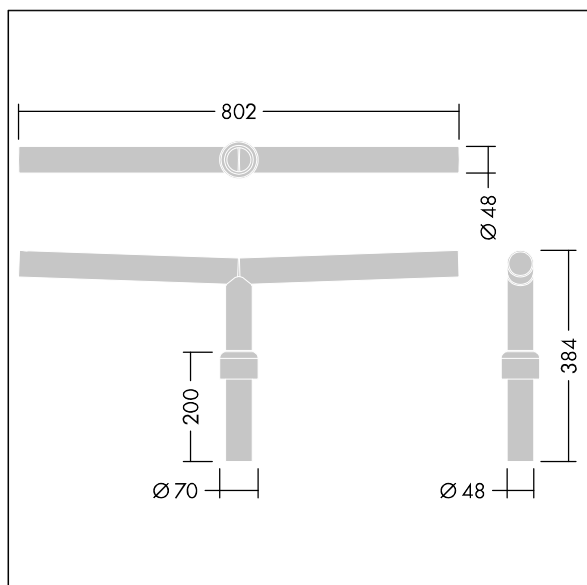

# Victor

7319870054680 / 96185584 POLE BRACKET TYPE 72B L=800

# THORN

Victor

TLG\_VCTR\_F\_ACC5584.jpg

TLG\_VCTR\_M\_ACC5584.wmf

Alle værdier markeret med \* er nominelle værdier. Medmindre andet er angivet, gælder værdierne for en omgivelsestemperatur på 25° C.

Thorn Lighting foretager løbende videreudvikling og optimering af sine produkter. Der forbeholdes alle rettigheder til at ændre på specifikationerne uden forudgående varsel eller offentlig bekendtgørelse. © Thorn Lighting