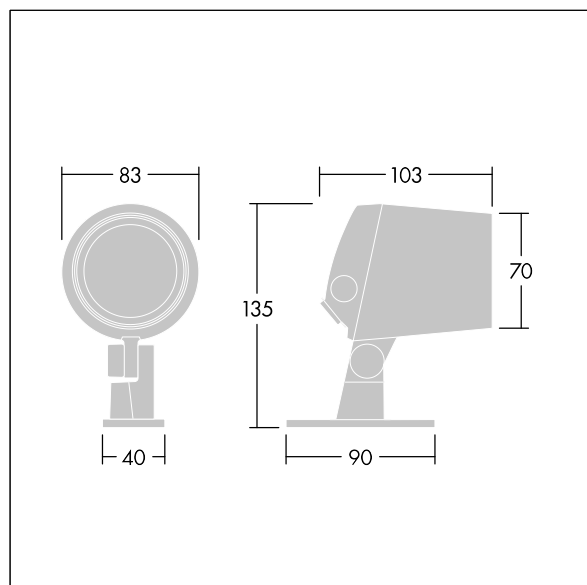

### Contrast

Et lille arkitektonisk projektør LED-projektør med LED'er, der køres ved 500mA, og en smal lyskeglefordeling. . . Forfortrådet med IP66-stik, eludstyr skal bestilles separat. Isolationsklasse II, IP66, IK08. Armaturhus: trykstøbt aluminium (EN AC-44300), pulverlakeret, tekstur antracit (tæt på RAL7043). Kompatibelt med kystklimaer. Glas: hærdet, 5 mm tysk. Pakning: EPDM. Skruer: geomet. Leveres med RGBW-LED'er (hvid = 830)

Dimensioner: Ø83 x 103 mm  
Luminaire input power: 8 W  
Lysudbytte fra armatur: 252 lm  
Armaturvirkningsgrad: 32 lm/W  
Vægt: 1,05 kg

TLG\_CON3\_F\_XS.jpg

TLG\_CONL\_M\_4L.wmf

Dette produkt indeholder en lyskilde i energieffektivitetsklasse F.