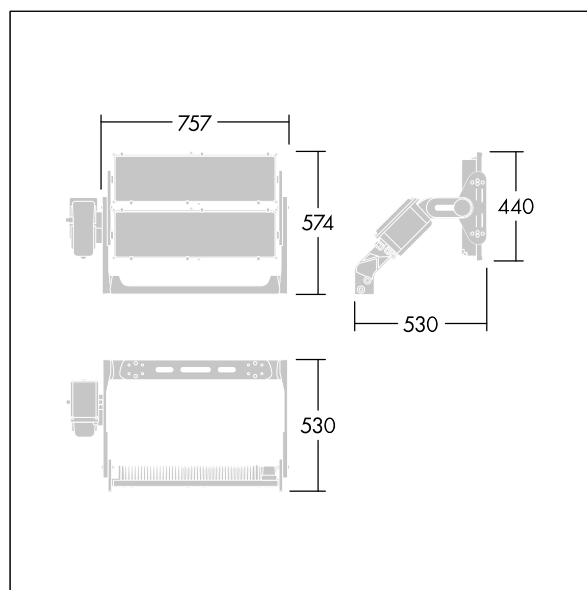

Altis Gen5

THORN

96684125 ALG5 336L70-740 PST NBNB ANT

Altis Gen5

A high powered LED floodlight with optic 1: narrow beam; optic 2: narrow beam; light distribution from 336 LEDs. External control gear (maximum driving current 700mA) and wiring with H07 RN-F cable type with mini diameter 13mm, to be ordered separately. Class I electrical, IP66, IK08. Heatsink: die-cast aluminium powder coated dark sandy grey (close to RAL 7043). Mounting bracket and frame: dark sandy grey (close to RAL 7043). Cover: 4mm clear glass. Bracket mounted using fixation points available (one M20 screw or two M14 screws). Low flicker operation (<1%) suitable for HDTV broadcasting. Complete with 4000K LED

Due to the unique calculation requirements of this product the photometric data is not provided here but design advice may be obtained from your local representative.

Dimensions: 530 x 757 x 574 mm

Luminaire input power: 679 W

Weight: 23.4 kg

Scx: 0.3m² at 45°

TLG_ALT5_F_V2.jpg

TLG_ALT5_M_V2.wmf

Dette produkt indeholder en lyskilde i energieffektivitetsklasse D.

Alle værdier markeret med * er nominelle værdier. Thorn bruger gennemprøvede komponenter fra førende leverandører, men der kan opstå isolerede tilfælde af teknologi-relaterede svigt på særskilte LED i løbet af det klassificerede produkts levetid. Internationale standarder sætter tolerancen ved bevaret lysudbytte og tilsluttet belastning til $\pm 10\%$. Medmindre andet er angivet, gælder værdierne for en omgivelsestemperatur på 25° C.