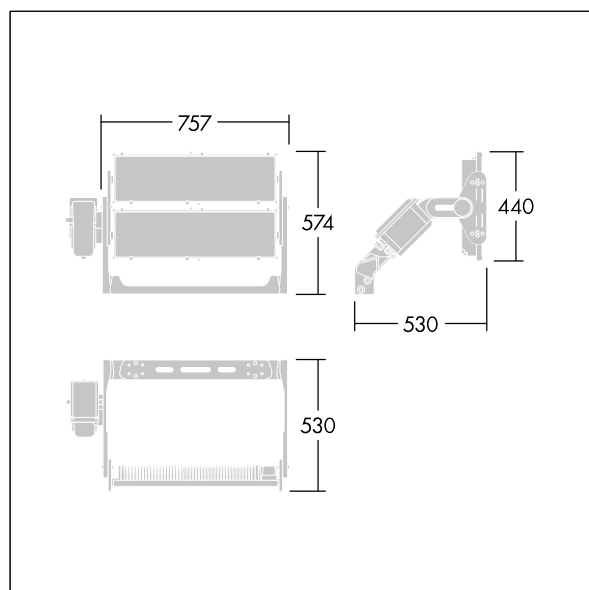

Altis Gen5

THORN

96684124 ALG5 336L85-740 PST NBNB ANT

Altis Gen5

A high powered LED floodlight with optic 1: narrow beam; optic 2: narrow beam; light distribution from 336 LEDs. External control gear (maximum driving current 850mA) and wiring with H07 RN-F cable type with mini diameter 13mm, to be ordered separately. Class I electrical, IP66, IK08. Heatsink: die-cast aluminium powder coated dark sandy grey (close to RAL 7043). Mounting bracket and frame: dark sandy grey (close to RAL 7043). Cover: 4mm clear glass. Bracket mounted using fixation points available (one M20 screw or two M14 screws). Low flicker operation (<1%) suitable for HDTV broadcasting. Complete with 4000K LED

Due to the unique calculation requirements of this product the photometric data is not provided here but design advice may be obtained from your local representative.

Dimensions: 530 x 757 x 574 mm

Luminaire input power: 834 W

Weight: 23.4 kg

Scx: 0.3m² at 45°

TLG_ALT5_F_V2.jpg

TLG_ALT5_M_V2.wmf

Dette produkt indeholder en lyskilde i energieffektivitetsklasse D.

Alle værdier markeret med * er nominelle værdier. Thorn bruger gennemprøvede komponenter fra førende leverandører, men der kan opstå isolerede tilfælde af teknologi-relaterede svigt på særskilte LED i løbet af det klassificerede produkts levetid. Internationale standarder sætter tolerancen ved bevaret lysudbytte og tilsluttet belastning til $\pm 10\%$. Medmindre andet er angivet, gælder værdierne for en omgivelsestemperatur på 25° C.