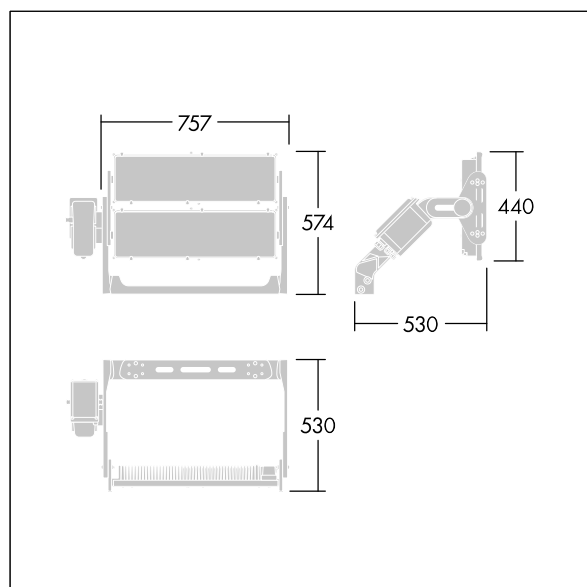

Altis Gen5

THORN

96684122 ALG5 312L70-740 PST NBA6 ANT

Altis Gen5

A high powered LED floodlight with optic 1: narrow beam; optic 2: asymmetric 60°; light distribution from 312 LEDs. External control gear (maximum driving current 700mA) and wiring with H07 RN-F cable type with mini diameter 13mm, to be ordered separately. Class I electrical, IP66, IK08. Heatsink: die-cast aluminium powder coated dark sandy grey (close to RAL 7043). Mounting bracket and frame: dark sandy grey (close to RAL 7043). Cover: 4mm clear glass. Bracket mounted using fixation points available (one M20 screw or two M14 screws). Low flicker operation (<1%) suitable for HDTV broadcasting. Complete with 4000K LED

Due to the unique calculation requirements of this product the photometric data is not provided here but design advice may be obtained from your local representative.

Dimensions: 530 x 757 x 574 mm

Luminaire input power: 632 W

Weight: 23 kg

Scx: 0.3m² at 45°

TLG_ALT5_F_V2.jpg

TLG_ALT5_M_V2.wmf

Dette produkt indeholder lyskilder i energieffektivitetsklasse D.

Alle værdier markeret med * er nominelle værdier. Thorn bruger gennemprøvede komponenter fra førende leverandører, men der kan opstå isolerede tilfælde af teknologi-relaterede svigt på særskilte LED i løbet af det klassificerede produkts levetid. Internationale standarder sætter tolerancen ved bevaret lysudbytte og tilsluttet belastning til $\pm 10\%$. Medmindre andet er angivet, gælder værdierne for en omgivelsestemperatur på 25° C.