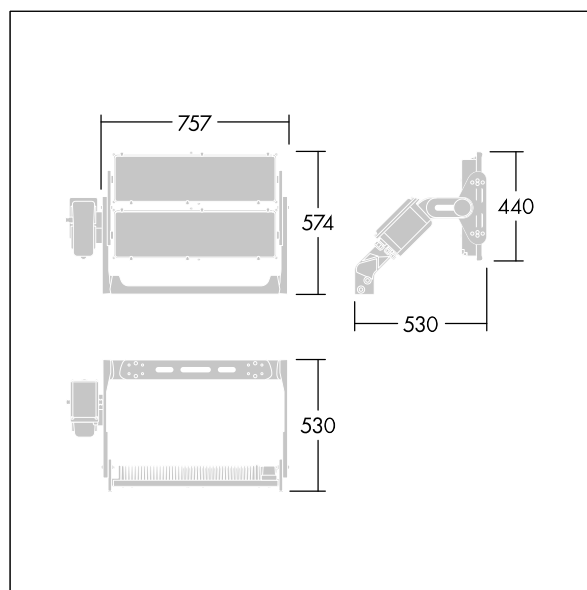

Altis Gen5

THORN

96684121 ALG5 312L85-740 PST NBA6 ANT

Altis Gen5

A high powered LED floodlight with optic 1: narrow beam; optic 2: asymmetric 60°; light distribution from 312 LEDs. External control gear (maximum driving current 850mA) and wiring with H07 RN-F cable type with mini diameter 13mm, to be ordered separately. Class I electrical, IP66, IK08. Heatsink: die-cast aluminium powder coated dark sandy grey (close to RAL 7043). Mounting bracket and frame: dark sandy grey (close to RAL 7043). Cover: 4mm clear glass. Bracket mounted using fixation points available (one M20 screw or two M14 screws). Low flicker operation (<1%) suitable for HDTV broadcasting. Complete with 4000K LED

Due to the unique calculation requirements of this product the photometric data is not provided here but design advice may be obtained from your local representative.

Dimensions: 530 x 757 x 574 mm

Luminaire input power: 775 W

Weight: 23 kg

Scx: 0.3m² at 45°

TLG_ALT5_F_V2.jpg

TLG_ALT5_M_V2.wmf

Dette produkt indeholder lyskilder i energieffektivitetsklasse D.

Alle værdier markeret med * er nominelle værdier. Thorn bruger gennemprøvede komponenter fra førende leverandører, men der kan opstå isolerede tilfælde af teknologi-relaterede svigt på særskilte LED i løbet af det klassificerede produkts levetid. Internationale standarder sætter tolerancen ved bevaret lysudbytte og tilsluttet belastning til $\pm 10\%$. Medmindre andet er angivet, gælder værdierne for en omgivelsestemperatur på 25° C.