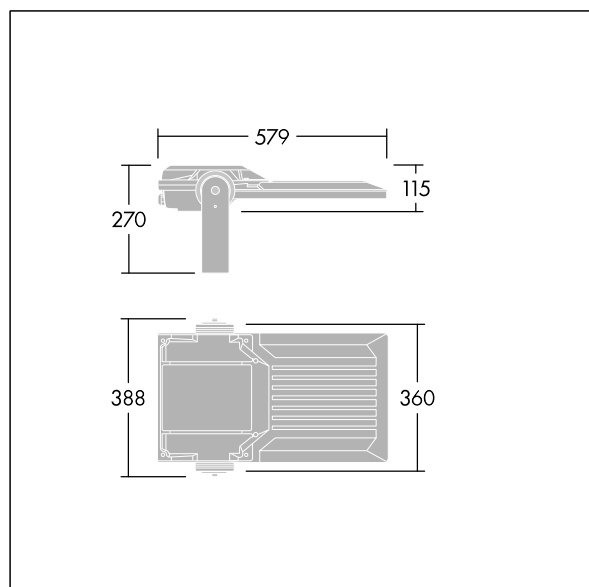

Areaflood Pro 2

THORN

92998082 AFP2 M 96L70 740 A4 H CLO BS 3525 SP ->

Areaflood Pro 2

En kompakt, let LED-projektør til almen brug. medium stort armatur, drift af 96 LED'er ved 700mA med asymmetrisk 40° lysfordeling. IP66, IK08, Isolationsklasse I. Armatur: trykstøbt aluminium (EN AC-44300), Lysgrå 150 sandskuret tekstur (tæt på RAL9006). Glas med høj transmission. Afskærmning: 4 mm tyk hærdet glas. Vendbar monteringsbøjle medfølger, mulighed for at vælge studsadaptere til montering på mastetop. BSxyz: Autonom, kan afbrydes fysisk, bi-effektreduktion (x: timer før midnat, y: timer efter midnat, zz: reduktion (%)). Driver programmeret til konstant lyseffekt. Udstyret med 10kV overspændingsbeskyttelse. Forfortrådet med 3 m, 1,5 mm² H07RN-F-kabel. Komplet med 4000K LED.

TLG_AFP2_F_M_1.jpg

Dimensioner: 579 x 360 x 115 mm
Luminaire input power: 197 W
Lysudbytte fra armatur: 32383 lm
Armaturvirkningsgrad: 164 lm/W
Vægt: 10,81 kg
Scx: 0.06 m²

TLG_AFP2_M_M.wmf

Dette produkt indeholder lyskilder i energieffektivitetsklasserne D, E.