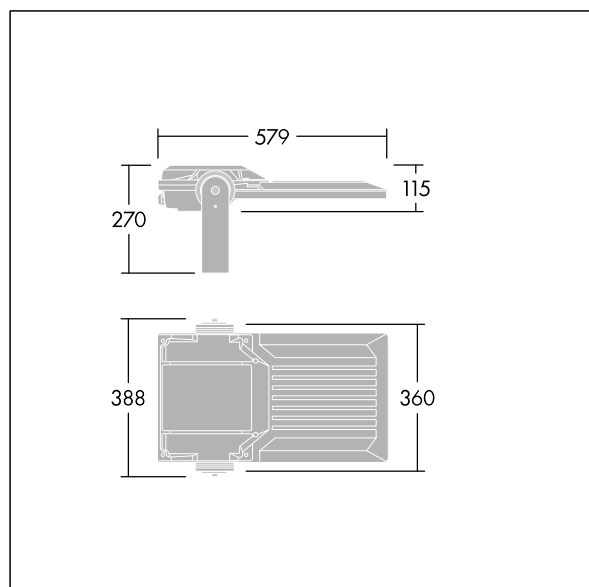

Areaflood Pro 2

THORN

92998082 AFP2 M 96L70 740 A4 H CLO BS 3525 SP ->

Areaflood Pro 2

En kompakt, let LED-projektør til almen brug. medium stort armatur, drift af 96 LED'er ved 700mA med asymmetrisk 40° lysfordeling. IP66, IK08, Isolationsklasse I. Armatur: trykstøbt aluminium (EN AC-44300), Lysgrå 150 sandskuret tekstur (tæt på RAL9006). Glas med høj transmission. Afskærmning: 4 mm tyk hærdet glas. Vendbar monteringsbøjle medfølger, mulighed for at vælge studsadaptere til montering på mastetop. BSxyz: Autonom, kan afbrydes fysisk, bi-effektreduktion (x: timer før midnat, y: timer efter midnat, zz: reduktion (%)). Driver programmeret til konstant lyseffekt. Udstyret med 10kV overspændingsbeskyttelse. Forfortrådet med 3 m, 1,5 mm² H07RN-F-kabel. Komplet med 4000K LED.

TLG_AFP2_F_M_1.jpg

Dimensioner: 579 x 360 x 115 mm
Luminaire input power: 197 W
Lysudbytte fra armatur: 32383 lm
Armaturvirkningsgrad: 164 lm/W
Vægt: 10,81 kg
Scx: 0.06 m²

Dette produkt indeholder lyskilder i energieffektivitetsklasserne D, E.