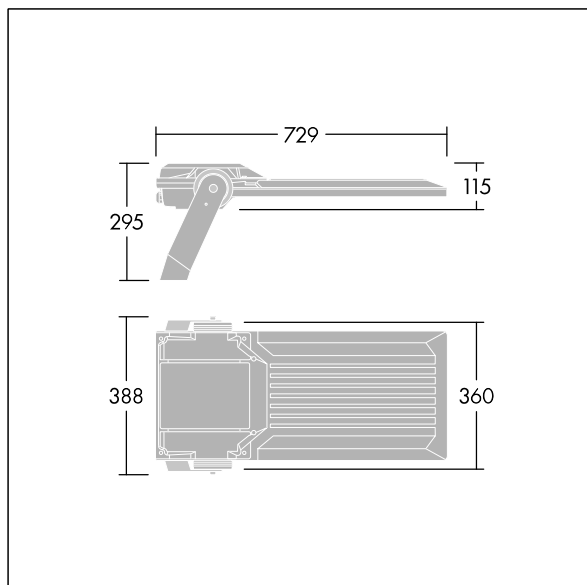

# THORN

92998081 AFP2 L 144L70 740 A4 H CLO BS 3525 SP ->

## Areaflood Pro 2

En kompakt, let LED-projektør til almen brug. stor armatur, drift af 144 LED'er ved 700mA med Asymmetrisk 40° lysfordeling. IP66, IK08, Isolationsklasse I. Armatur: trykstøbt aluminium (EN AC-44300), Lysgrå 150 sandskuret tekstur (tæt på RAL9006). Glas med høj transmission. Afskærmning: 4 mm tyk hærdet glas. Vendbar monteringsbøjle medfølger, mulighed for at vælge studsadaptere til montering på mastetop. BSxyz: Autonom, kan afbrydes fysisk, bi-effektreduktion (x: timer før midnat, y: timer efter midnat, zz: reduktion (%)). Driver programmeret til konstant lyseffekt. Udstyret med 10kV overspændingsbeskyttelse. Forfortrådet med 3 m, 1,5 mm<sup>2</sup> H07RN-F-kabel. Komplet med 4000K LED.

TLG\_AFP2\_F\_L\_1.jpg

Dimensioner: 729 x 360 x 115 mm  
Luminaire input power: 298 W  
Lysudbytte fra armatur: 48099 lm  
Armaturvirkningsgrad: 161 lm/W  
Vægt: 14,18 kg  
Scx: 0.068 m<sup>2</sup>

TLG\_AFP2\_M\_L.wmf