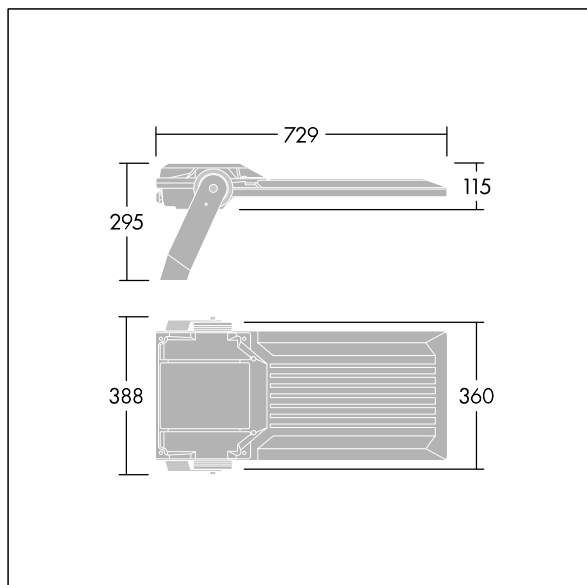

Areaflood Pro 2

THORN

92998081 AFP2 L 144L70 740 A4 H CLO BS 3525 SP ->

Areaflood Pro 2

En kompakt, let LED-projektør til almen brug. stor armatur, drift af 144 LED'er ved 700mA med Asymmetrisk 40° lysfordeling. IP66, IK08, Isolationsklasse I. Armatur: trykstøbt aluminium (EN AC-44300), Lysgrå 150 sandskuret tekstur (tæt på RAL9006). Glas med høj transmission. Afskærmning: 4 mm tyk hærdet glas. Vendbar monteringsbøjle medfølger, mulighed for at vælge studsadaptere til montering på mastetop. BSxyz: Autonom, kan afbrydes fysisk, bi-effektreduktion (x: timer før midnat, y: timer efter midnat, zz: reduktion (%)). Driver programmeret til konstant lyseffekt. Udstyret med 10kV overspændingsbeskyttelse. Forfortrådet med 3 m, 1,5 mm² H07RN-F-kabel. Komplet med 4000K LED.

TLG_AFP2_F_L_1.jpg

Dimensioner: 729 x 360 x 115 mm
Luminaire input power: 298 W
Lysudbytte fra armatur: 48099 lm
Armaturvirkningsgrad: 161 lm/W
Vægt: 14,18 kg
Scx: 0.068 m²

TLG_AFP2_M_L.wmf

Dette produkt indeholder lyskilder i energieffektivitetsklasserne D, E.