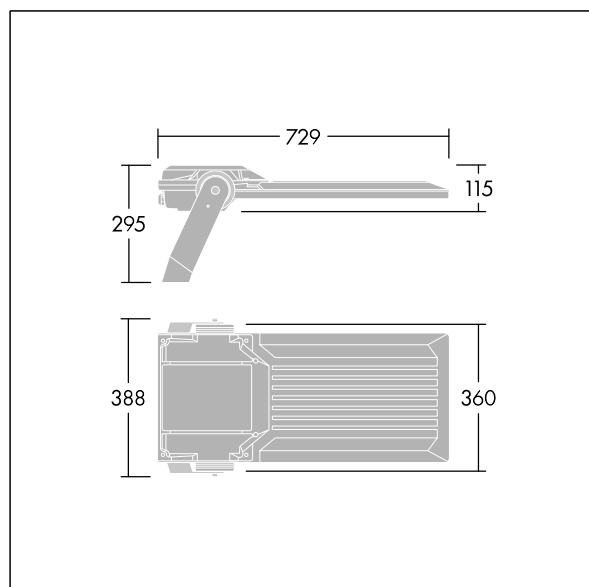

# Areaflood Pro 2

THORN

92998080 AFP2 L 144L70 740 A5 H CLO BS 3525 SP ->

## Areaflood Pro 2

En kompakt, let LED-projektør til almen brug. stor armatur, drift af 144 LED'er ved 700mA med asymmetrisk 50° lysfordeling. IP66, IK08, Isolationsklasse I. Armatur: trykstøbt aluminium (EN AC-44300), Lysgrå 150 sandskuret tekstur (tæt på RAL9006). Glas med høj transmission. Afskærmning: 4 mm tyk hærdet glas. Vendbar monteringsbøjle medfølger, mulighed for at vælge studsadaptere til montering på mastetop. BSxyz: Autonom, kan afbrydes fysisk, bi-effektreduktion (x: timer før midnat, y: timer efter midnat, zz: reduktion (%)). Driver programmeret til konstant lyseffekt. Udstyret med 10kV overspændingsbeskyttelse. Forfortrådet med 3 m, 1,5 mm<sup>2</sup> H07RN-F-kabel. Komplet med 4000K LED.

TLG\_AFP2\_F\_L\_1.jpg

Dimensioner: 729 x 360 x 115 mm  
Luminaire input power: 298 W  
Lysudbytte fra armatur: 47016 lm  
Armaturvirkningsgrad: 158 lm/W  
Vægt: 14,18 kg  
Scx: 0.068 m<sup>2</sup>

TLG\_AFP2\_M\_L.wmf