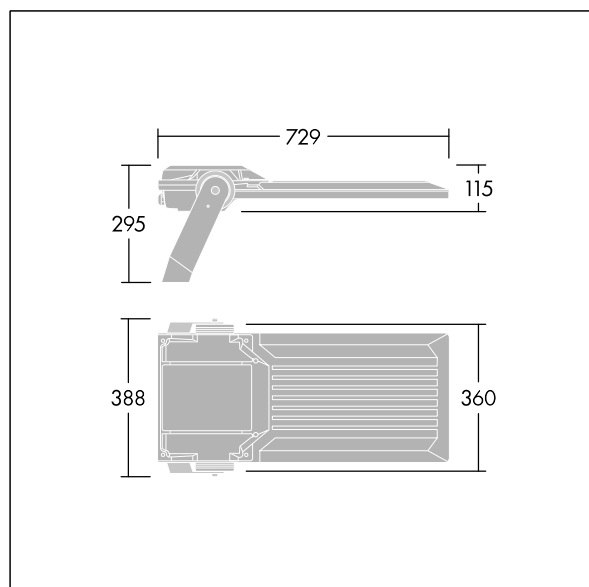

Areaflood Pro 2

THORN

92998080 AFP2 L 144L70 740 A5 H CLO BS 3525 SP ->

Areaflood Pro 2

En kompakt, let LED-projektør til almen brug. stor armatur, drift af 144 LED'er ved 700mA med asymmetrisk 50° lysfordeling. IP66, IK08, Isolationsklasse I. Armatur: trykstøbt aluminium (EN AC-44300), Lysgrå 150 sandskuret tekstur (tæt på RAL9006). Glas med høj transmission. Afskærmning: 4 mm tyk hærdet glas. Vendbar monteringsbøjle medfølger, mulighed for at vælge studsadaptere til montering på mastetop. BSxyz: Autonom, kan afbrydes fysisk, bi-effektreduktion (x: timer før midnat, y: timer efter midnat, zz: reduktion (%)). Driver programmeret til konstant lyseffekt. Udstyret med 10kV overspændingsbeskyttelse. Forfortrådet med 3 m, 1,5 mm² H07RN-F-kabel. Komplet med 4000K LED.

TLG_AFP2_F_L_1.jpg

Dimensioner: 729 x 360 x 115 mm
Luminaire input power: 298 W
Lysudbytte fra armatur: 47016 lm
Armaturvirkningsgrad: 158 lm/W
Vægt: 14,18 kg
Scx: 0.068 m²

TLG_AFP2_M_L.wmf

Dette produkt indeholder lyskilder i energieffektivitetsklasserne D, E.